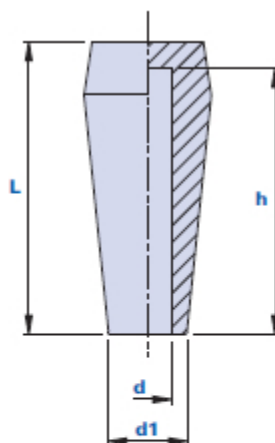

## Pomolo a testa piatta

Codice	Descrizione	Dimensioni			Foro		Peso grammi	Stock
		L	D	d1	d	h		
1112P0000800	1112P D.8	65	28	18	8	61	24	√
1112P0000900	1112P D.9	65	28	18	9	61	23	-
1112P0001000	1112P D.10	65	28	18	10	61	22	√
1112P0001110	1112P D.11	65	28	18	11	61	21	√
1112P0001200	1112P D.12	65	28	18	12	61	20	√
1112P0001400	1112P D.14	65	28	18	14	61	19	√
1112P0001600	1112P D.16	65	28	18	16	61	18	√