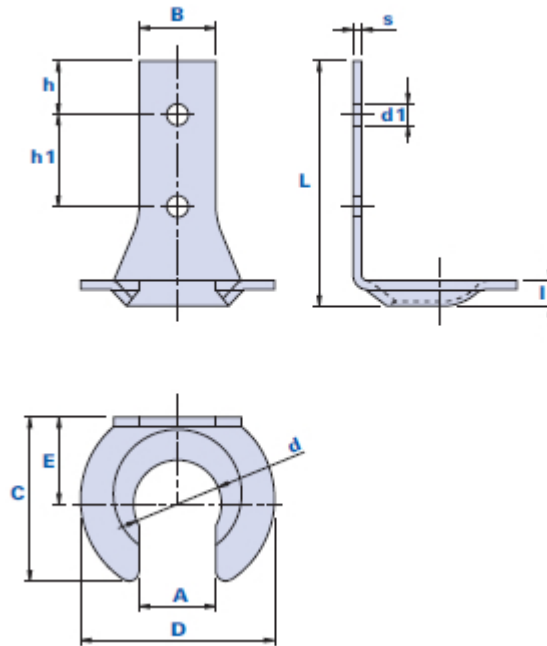

1230

VAL-PA

Gancio metallico tipo A

METAL

Codice	Descrizione	Dimensioni											Peso grammi	Stock	
		L	A	B	C	D	E	h	h1	d	d1	l			s
123000000000	1230 Non zincato	48	15	15	32	38	17	10,5	18	17,2	4,2	5	1,7	21	√
1230Z0000000	1230Z Zincato	48	15	15	32	38	17	10,5	18	17,2	4,2	5	1,7	21	√

Materiale

Acciaio.

Note

Adatto per il fissaggio dei tiranti mod. 1012ND e mod. 1021D.

Confezione

100 pcs.