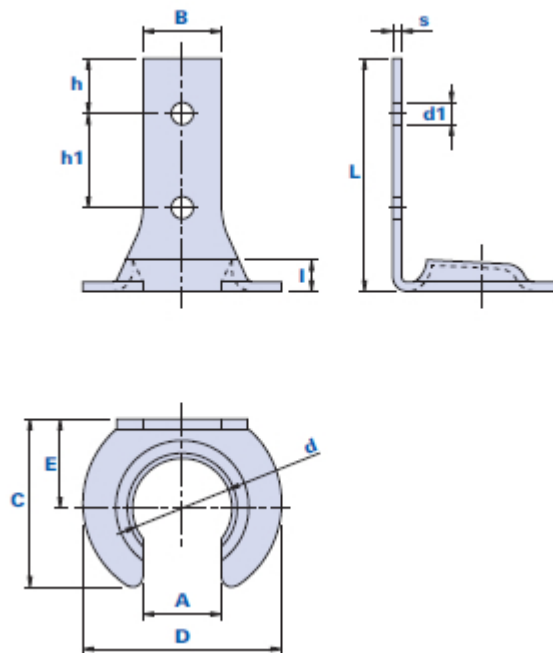

1231

VAL-PA

Gancio metallico tipo B

METAL

Dimensioni

Codice	Descrizione	Dimensioni											Peso grammi	Stock
		L	A	B	C	D	E	h	h1	d	L	s		
12310000000	1231 Non zincato	44,5	15	15	32	38	17	10,5	18	19	6	1,7	21,3	√
1231Z000000	1231Z Zincato	44,5	15	15	32	38	17	10,5	18	19	6	1,7	20,5	√

Materiale

Acciaio.

Note

Adatto per il fissaggio dei tiranti mod. 1012ND e mod. 1021D.

Confezione

100 pcs.