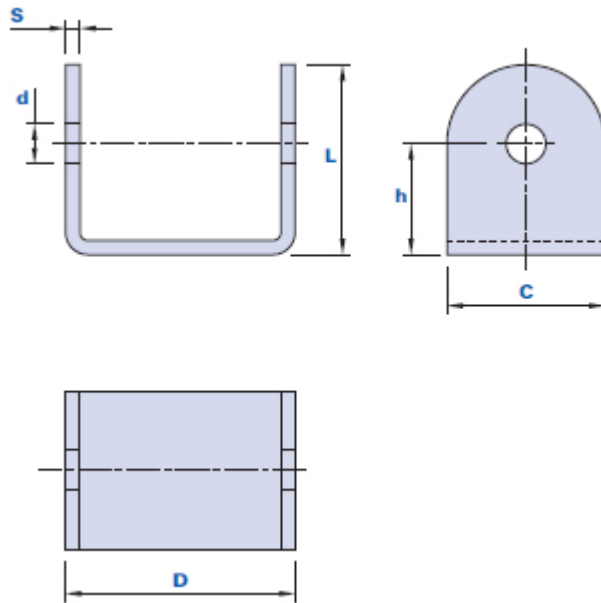

## Gancio metallico tipo C

**METAL**

Codice	Descrizione	Dimensioni						Peso grammi	Stock
		L	C	D	d	h	S		
12320000000	1232 Non zincato	24	20	29	4,8	14	1,7	19,7	√
1232Z000000	1232Z Zincato	24	20	29	4,8	14	1,7	18,3	-