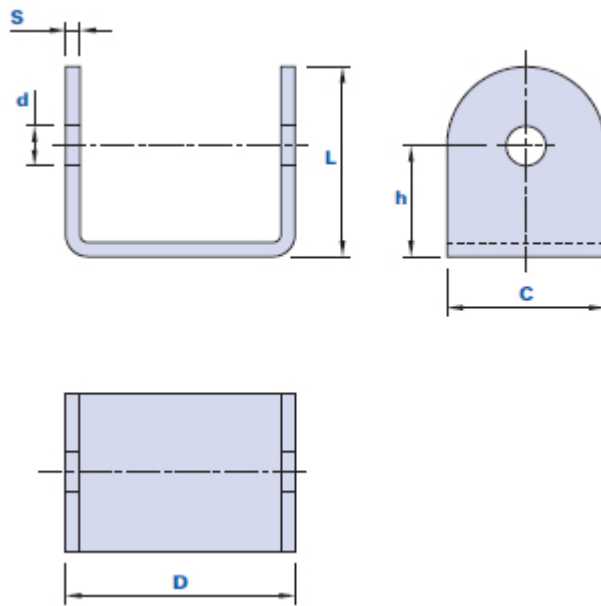

## Gancio metallico tipo D

**METAL**

Codice	Descrizione	Dimensioni											Peso grammi	Stock
		L	A	B	C	D	E	F	h	d	d1	S		
123300000000	1233 Non zincato	20	16,5	7	15	34	28	19	12	5	4,5	1,7	22,2	√
1233Z0000000	1233Z Zincato	20	16,5	7	15	34	28	19	12	5	4,5	1,7	21,1	√