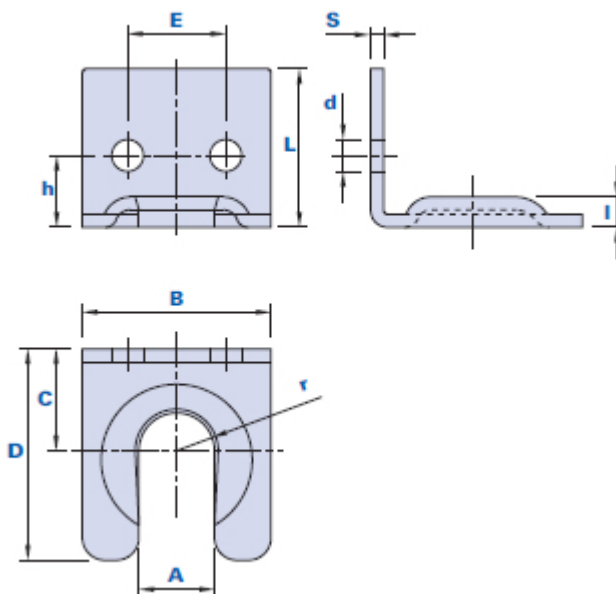

1234

VAL-PA

Gancio metallico tipo E

METAL

Codice	Descrizione	Dimensioni											Peso grammi	Stock
		L	A	B	C	D	E	I	h	d	S	r		
12340000000	1234 Non zincato	20,5	10	25	13,5	28	13	4	9,5	4,2	1,7	5	16,4	√
1234Z000000	1234Z Zincato	20,5	10	25	13,5	28	13	4	9,5	4,2	1,7	5	16,4	-

Materiale

Acciaio.

Note

Adatto per il fissaggio del tirante mod. 1067D.

Confezione

100 pcs.