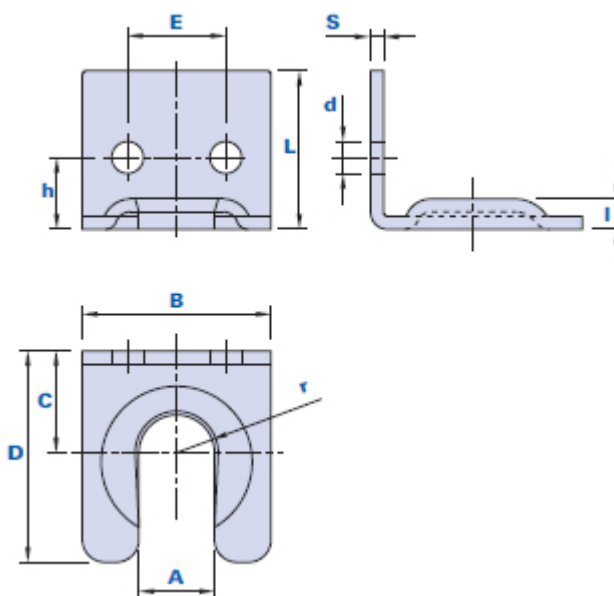

1234

VAL-PA

Gancio metallico tipo E

METAL

Codice	Descrizione	Dimensioni											Peso grammi	Stock
		L	A	B	C	D	E	I	h	d	S	r		
123400000000	1234 Non zincato	20,5	10	25	13,5	28	13	4	9,5	4,2	1,7	5	16,4	√
1234Z0000000	1234Z Zincato	20,5	10	25	13,5	28	13	4	9,5	4,2	1,7	5	16,4	-

Materiale

Acciaio.

Note

Adatto per il fissaggio del tirante mod. 1067D.

Confezione

100 pcs.