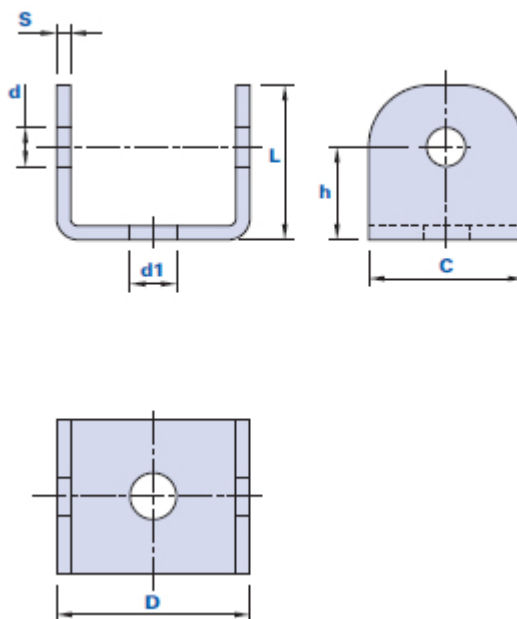

## Gancio metallico tipo F

**METAL**

Codice	Descrizione	Dimensioni								Peso grammi	Stock
		L	C	D	d	d1	h	S			
12350000000	1235 Non zincato	20	20	25	5	6	12	1,7	15	√	
1235Z000000	1235Z Zincato	20	20	25	5	6	12	1,7	15	-	