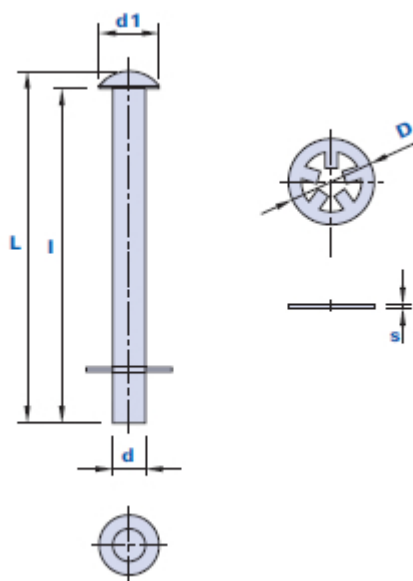

1237 ZZ

VAL-PA

Chiodino con rondella

METAL

Codice	Descrizione	Dimensioni						Peso grammi	Stock
		L	l	d	d1	D	S		
1237ZZ000000	1237 ZZ	41	39	3,8	7	10	0,5	4,1	√

Materiale

Acciaio zincato.

Note

Adatto per il fissaggio dei tiranti mod. 1012ND, mod. 1021D e mod. 1067D. Consigliato in abbinamento con i ganci mod. 1232, 1233 e 1235.

Confezione

100 pcs.