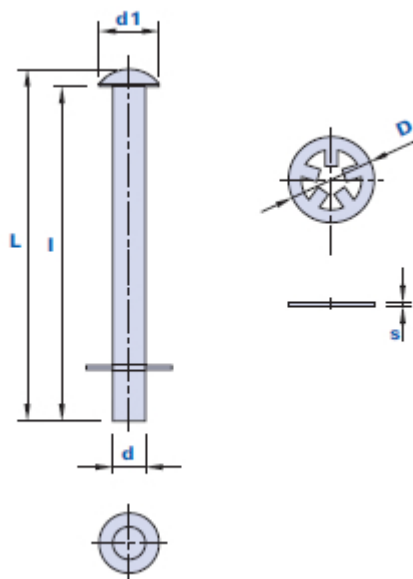

1237 ZZ

VAL-PA

Chiodino con rondella

METAL

Codice	Descrizione	Dimensioni						Peso grammi	Stock
		L	l	d	d1	D	S		
1237ZZ000000	1237 ZZ	41	39	3,8	7	10	0,5	4,1	√

Materiale

Acciaio zincato.

Note

Adatto per il fissaggio dei tiranti mod. 1012ND, mod. 1021D e mod. 1067D. Consigliato in abbinamento con i ganci mod. 1232, 1233 e 1235.

Confezione

100 pcs.