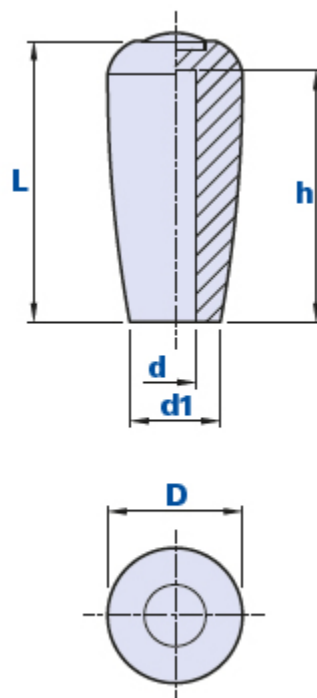

## Pomolo a testa sferica

### Come ordinare:

Esempio: pomolo cod. 1818052D con calotta di colore giallo = cod. 1818052D-G

|                 |                 |                 |                 |                 |                 |
|-----------------|-----------------|-----------------|-----------------|-----------------|-----------------|
| Calotta nera:   | Calotta rossa:  | Calotta gialla: | Calotta bianca: | Calotta verde:  | Calotta bleu:   |
| Cod. + <b>N</b> | Cod. + <b>R</b> | Cod. + <b>G</b> | Cod. + <b>W</b> | Cod. + <b>V</b> | Cod. + <b>B</b> |

| Codice      | Descrizione | Dimensioni |    |    | Foro |      | Peso grammi | Stock |
|-------------|-------------|------------|----|----|------|------|-------------|-------|
|             |             | L          | D  | d1 | d    | h    |             |       |
| 1818052D... | 1818 D.8    | 52         | 25 | 17 | 8    | 46,5 | 16          | -     |
| 1818052E... | 1818 D.10   | 52         | 25 | 17 | 10   | 46,5 | 15          | -     |
| 1818062D... | 1818 D.8    | 62         | 27 | 18 | 8    | 55   | 26          | -     |
| 1818062E... | 1818 D.10   | 62         | 27 | 18 | 10   | 55   | 25          | -     |
| 1818062F... | 1818 D.12   | 62         | 27 | 18 | 12   | 55   | 24          | -     |
| 1818075F... | 1818 D.12   | 75         | 32 | 22 | 12   | 68   | 36          | -     |
| 1818075N... | 1818 D.14   | 75         | 32 | 22 | 14   | 68   | 35          | -     |
| 1818075P... | 1818 D.16   | 75         | 32 | 22 | 16   | 68   | 34          | -     |