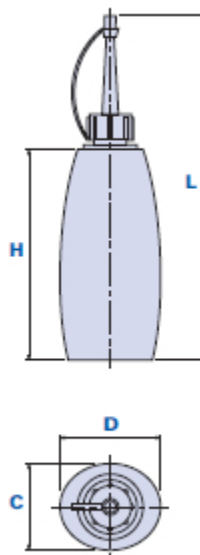

## Oliatore con beccuccio

Codice	Descrizione	Dimensioni				Volume CC	Peso grammi	Stock
		L	H	C	D	CC		
650000003300	6500 CC 33 Beccuccio smontato	113	56	29	37	33	7,6	√
650000008200	6500 CC 82 Beccuccio smontato	147	90	37	43	82	13	√
650000014500	6500 CC 145 Beccuccio smontato	163	106	46	54	145	15,1	√
6500T0003300	6500 CC 33 Beccuccio montato	113	56	29	37	33	7,6	-
6500T0008200	6500 CC 82 Beccuccio montato	147	90	37	43	82	13	-
6500T0014500	6500 CC 145 Beccuccio montato	163	106	46	54	145	15,1	-