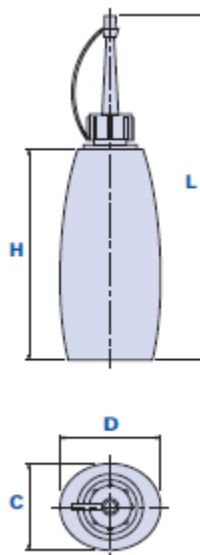

6500

VAL-PA

Oliatore con beccuccio

| Codice | Descrizione | Dimensioni | | | | Volume CC | Peso grammi | Stock |
|--------------|--------------------------------|------------|-----|----|----|-----------|-------------|-------|
| | | L | H | C | D | CC | | |
| 650000003300 | 6500 CC 33 Beccuccio smontato | 113 | 56 | 29 | 37 | 33 | 7,6 | √ |
| 650000008200 | 6500 CC 82 Beccuccio smontato | 147 | 90 | 37 | 43 | 82 | 13 | √ |
| 650000014500 | 6500 CC 145 Beccuccio smontato | 163 | 106 | 46 | 54 | 145 | 15,1 | √ |
| 6500T0003300 | 6500 CC 33 Beccuccio montato | 113 | 56 | 29 | 37 | 33 | 7,6 | - |
| 6500T0008200 | 6500 CC 82 Beccuccio montato | 147 | 90 | 37 | 43 | 82 | 13 | - |
| 6500T0014500 | 6500 CC 145 Beccuccio montato | 163 | 106 | 46 | 54 | 145 | 15,1 | - |

Materiale

Tecnopolimero a base polietilene (PE). Resistente a sostanze chimiche organiche ed inorganiche quali oli, grassi, carburanti, solventi.

Colore dell'oliatore

Bianco trasparente.

Colore del beccuccio