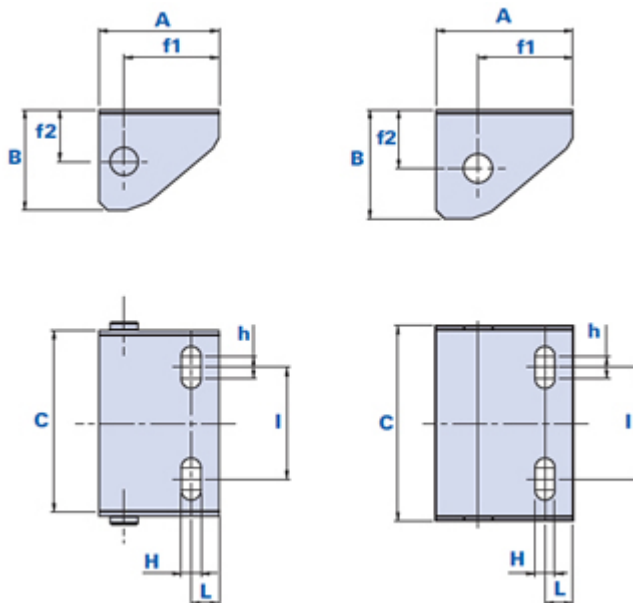

Accessori 560-565

Accessori per catene portacavo modello 560/565

METAL

AM = ATTACCO MASCHIO AF = ATTACCO FEMMINA

Codice	Descrizione	Dimensioni									Peso grammi	Stock
		A	B	C	f1	f2	H	L	I	h		
01560AM	Attacco 560AM	43	36	67	64	18,5	7	10	40	8	66	√
01560AF	Attacco 560AF	49	39	70	34	21	7	10	40	8	62	√
01565AM	Attacco 565AM	70	50	99	55,5	25	7	18	72	8	144	√
01565AF	Attacco 565AF	70	52	104	55,5	25	7	18	72	8	140	√

Materiale

Acciaio zincato bianco.

Confezione

1 pz.