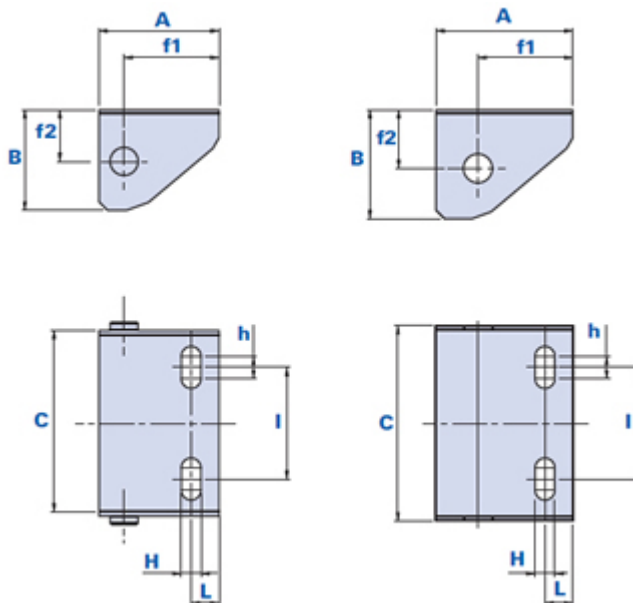

Accessori 560-565

Accessori per catene portacavo modello 560/565

METAL

AM = ATTACCO MASCHIO AF = ATTACCO FEMMINA

Codice	Descrizione	Dimensioni								Peso grammi	Stock	
		A	B	C	f1	f2	H	L	I			h
01560AM	Attacco 560AM	43	36	67	64	18,5	7	10	40	8	66	√
01560AF	Attacco 560AF	49	39	70	34	21	7	10	40	8	62	√
01565AM	Attacco 565AM	70	50	99	55,5	25	7	18	72	8	144	√
01565AF	Attacco 565AF	70	52	104	55,5	25	7	18	72	8	140	√