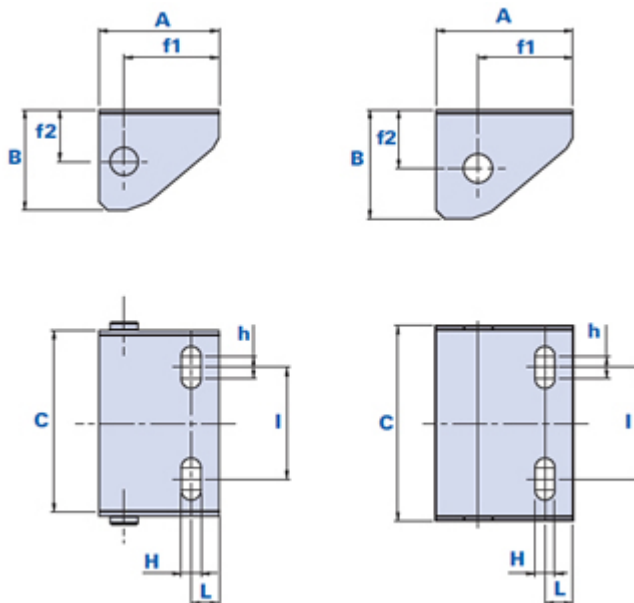

Accessori 560-565

Accessori per catene portacavo modello 560/565

METAL

AM = ATTACCO MASCHIO AF = ATTACCO FEMMINA

| Codice | Descrizione | Dimensioni | | | | | | | | | Peso grammi | Stock |
|---------|---------------|------------|----|-----|------|------|---|----|----|---|-------------|-------|
| | | A | B | C | f1 | f2 | H | L | I | h | | |
| 01560AM | Attacco 560AM | 43 | 36 | 67 | 64 | 18,5 | 7 | 10 | 40 | 8 | 66 | √ |
| 01560AF | Attacco 560AF | 49 | 39 | 70 | 34 | 21 | 7 | 10 | 40 | 8 | 62 | √ |
| 01565AM | Attacco 565AM | 70 | 50 | 99 | 55,5 | 25 | 7 | 18 | 72 | 8 | 144 | √ |
| 01565AF | Attacco 565AF | 70 | 52 | 104 | 55,5 | 25 | 7 | 18 | 72 | 8 | 140 | √ |

Materiale

Acciaio zincato bianco.

Confezione

1 pz.