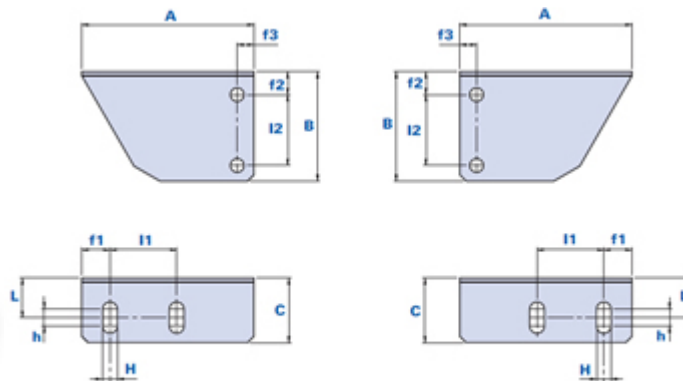

Accessori 572-582-585

Accessori per catene portacavo modello 572/582/585

METAL

DX = ATTACCO DESTRO

SX = ATTACCO SINISTRO

Codice	Descrizione	Dimensioni											Peso grammi	Stock
		A	B	C	f1	l1	f2	l2	f3	L	H	h		
01572ADX	ATTACCO DX 572/582	82,5	52,5	31	13,5	32	11	34	8	19	7	8	100	√
01572ASX	ATTACCO SX 572/582	82,5	52,5	31	13,5	32	11	34	8	19	7	8	100	√
01585ADX	ATTACCO DX 585	63	37	22	8,5	18	8,2	23,6	10	12,5	6	3	50	√
01585ASX	ATTACCO SX 585	63	37	22	8,5	18	8,2	23,6	10	12,5	6	3	50	√

Materiale

Acciaio zincato bianco.

Stato di fornitura

Gli attacchi sono forniti completi di viti e dadi per il montaggio.

Confezione

1 pcs.