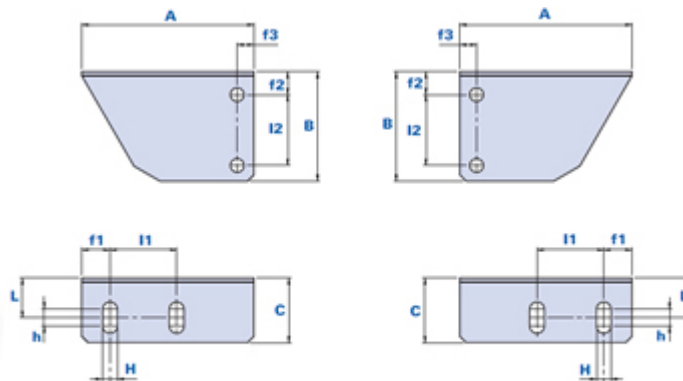

## Accessori per catene portacavo modello 572/582/585

METAL

**DX = ATTACCO DESTRO**

**SX = ATTACCO SINISTRO**

Codice	Descrizione	Dimensioni											Peso grammi	Stock
		A	B	C	f1	l1	f2	l2	f3	L	H	h		
01572ADX	ATTACCO DX 572/582	82,5	52,5	31	13,5	32	11	34	8	19	7	8	100	√
01572ASX	ATTACCO SX 572/582	82,5	52,5	31	13,5	32	11	34	8	19	7	8	100	√
01585ADX	ATTACCO DX 585	63	37	22	8,5	18	8,2	23,6	10	12,5	6	3	50	√
01585ASX	ATTACCO SX 585	63	37	22	8,5	18	8,2	23,6	10	12,5	6	3	50	√