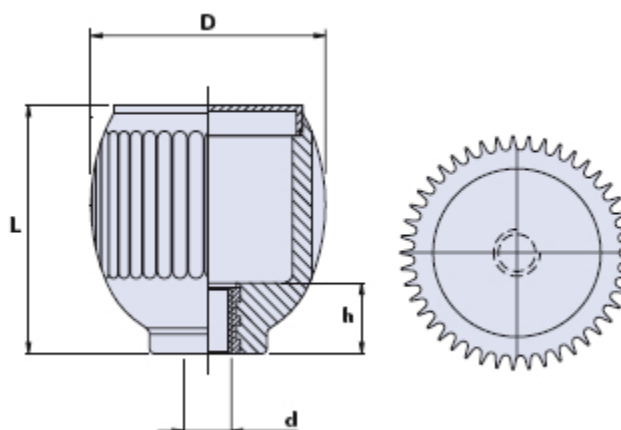

## Volantino zigrinato con boccola filettata passante

### Come ordinare volantino con calotta:

Esempio: volantino cod. 01BSF50D con calotta di colore giallo = cod. 01BSF50D-**G**

Calotta nera:	Calotta gialla:	Calotta rossa:	Calotta verde:	Calotta blu:
Cod. + <b>N</b>	Cod. + <b>G</b>	Cod. + <b>R</b>	Cod. + <b>V</b>	Cod. + <b>B</b>

Codice	Descrizione	Dimensioni		Inserto		Peso grammi	Stock
		D	L	d	h		
<b>01BSF50D</b>	BSF 50 M8	50	53	M8	14	46	√
<b>01BSF50E</b>	BSF 50 M10	50	53	M10	14	48	-
<b>01BSF50F</b>	BSF 50 M12	50	53	M12	14	50	-