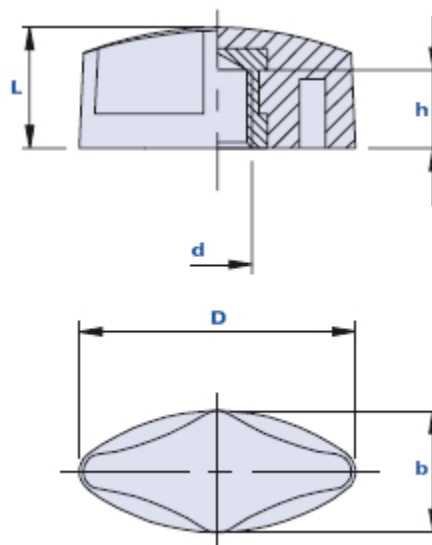

Galletto di serraggio con boccola filettata cieca

Codice	Descrizione	Dimensioni			Inserto		Peso grammi	Stock
		D	b	L	d	h		
01CSBB	CSB/32 M5	32	14	14	M5	8	8	√
01CSBC	CSB/32 M6	32	14	14	M6	8	12	√
01CSBD	CSB/32 M8	32	14	14	M8	8	16	√
01CSBCA	CSB/32 M6 RAL 2004	32	14	14	M6	8	12	√
01CSBDA	CSB/32 M8 RAL 2004	32	14	14	M8	8	16	√

Inserto

Ottone. Inserti speciali a disegno e/o in ottone nichelato/acciaio inox a richiesta, per adeguate quantità.

Confezione

25 - 100 - 200 pcs.