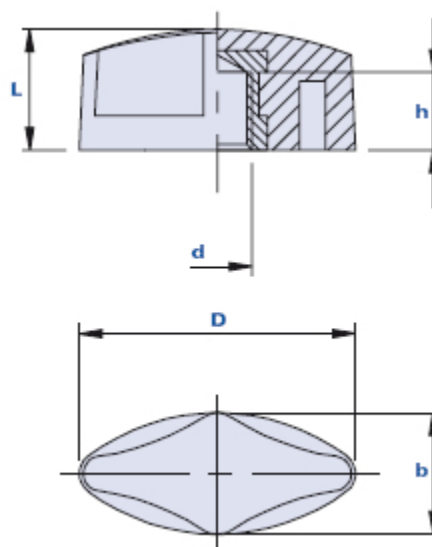

Galletto di serraggio con boccola filettata cieca

Codice	Descrizione	Dimensioni			Inserto		Peso grammi	Stock
		D	b	L	d	h		
01CSBB	CSB/32 M5	32	14	14	M5	8	8	√
01CSBC	CSB/32 M6	32	14	14	M6	8	12	√
01CSBD	CSB/32 M8	32	14	14	M8	8	16	√
01CSBCA	CSB/32 M6 RAL 2004	32	14	14	M6	8	12	√
01CSBDA	CSB/32 M8 RAL 2004	32	14	14	M8	8	16	√

Inserto

Ottone. Inserti speciali a disegno e/o in ottone nichelato/acciaio inox a richiesta, per adeguate quantità.

Confezione

25 - 100 - 200 pcs.