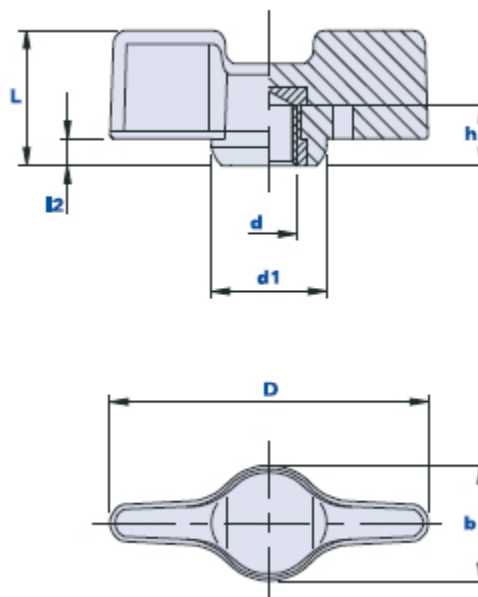

## Galletto di serraggio con boccola filettata cieca

Codice	Descrizione	Dimensioni					Inserito		Peso grammi	Stock
		D	b	L	d1	l2	d	h		
01CSB47C	CSB 47 M6	47	17	20	17	4	M6	9	8	√
01CSB47D	CSB 47 M8	47	17	20	17	4	M8	9	10	√