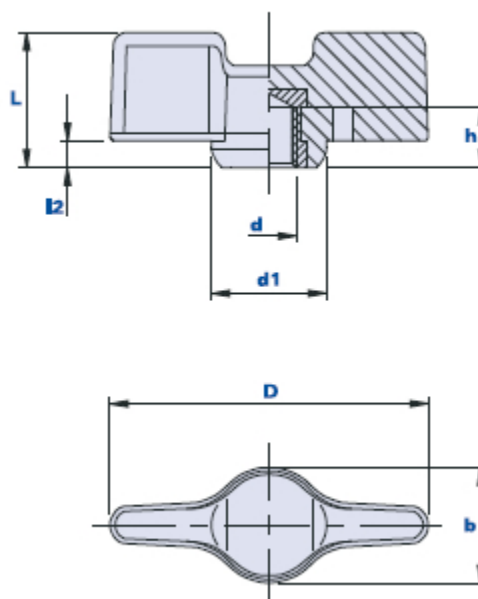

Galletto di serraggio con boccola filettata cieca

Codice	Descrizione	Dimensioni					Inserito		Peso grammi	Stock
		D	b	L	d1	l2	d	h		
01CSB47C	CSB 47 M6	47	17	20	17	4	M6	9	8	√
01CSB47D	CSB 47 M8	47	17	20	17	4	M8	9	10	√

Inserito

Ottone. Inserti speciali a disegno e/o in ottone nichelato/acciaio inox a richiesta, per adeguate quantità.

Confezione

25 - 100 - 200 pcs.