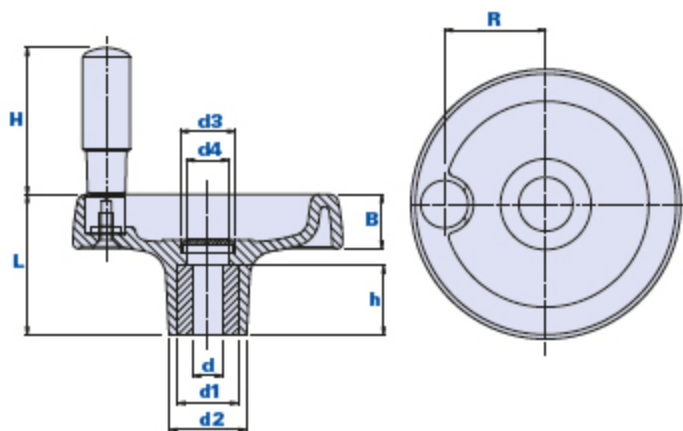

Volantino a disco con impugnatura girevole fissa

Come ordinare:

Esempio: volantino cod. 31080C con calotta di colore giallo = cod. 31080C-G

Calotta nera:	Calotta gialla:	Calotta rossa:	Calotta verde:	Calotta bleu:	Calotta aragosta:
Cod. + N	Cod. + G	Cod. + R	Cod. + V	Cod. + B	Cod. + A

Codice	Descrizione	Dimensioni						Inserto			Impugnatura			Peso grammi	Stock
		D	L	B	d2	d3	d4	d1	dH7	h	H	I	R		
31080C...	DSF80/6	80	45	21	24	14	10	16	6	22	49	18	28	128	√
31080D...	DSF80/8	80	45	21	24	14	10	20	8	22	49	18	28	138	√
31080E...	DSF80/10	80	45	21	24	14	10	20	10	22	49	18	28	134	√
31100D...	DSF100/8	100	48	22	28	18	14	20	8	22	57	20	37	164	√
31100E...	DSF100/10	100	48	22	28	18	14	20	10	22	57	20	37	160	√
31100F...	DSF100/12	100	48	22	28	18	14	20	12	22	57	20	37	154	√
31125E...	DSF125/10	125	65	25	36	25,5	20	28	10	32	68	22	47	385	√
31125F...	DSF125/12	125	65	25	36	25,5	20	28	12	32	68	22	47	399	√
31125G...	DSF125/14	125	65	25	36	25,5	20	28	14	32	68	22	47	412	√
31125I...	DSF125/16	125	65	25	36	25,5	20	28	16	32	68	22	47	412	-
31125L...	DSF125/17	125	65	25	36	25,5	20	28	17	32	68	22	47	412	-
31125N...	DSF125/20	125	65	25	36	25,5	20	28	20	32	68	22	47	412	-
31160G...	DSF160/14	160	80	27	46	40	23	28	14	32	80	23	60	490	√
31160I...	DSF160/16	160	80	27	46	40	23	28	16	32	80	23	60	485	√