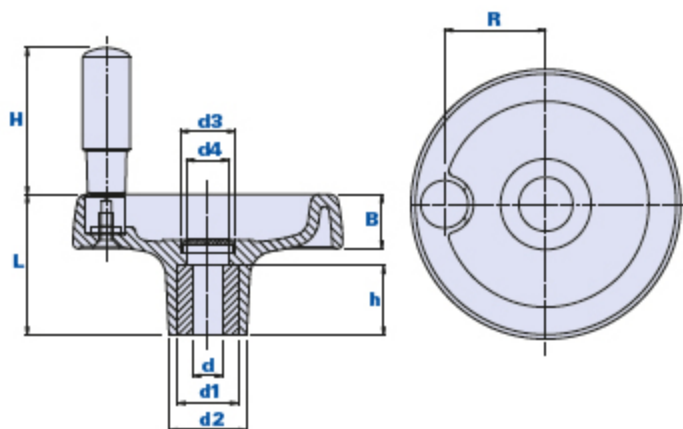

Volantino a disco con impugnatura girevole fissa

Come ordinare:

Esempio: volantino cod. 31080C con calotta di colore giallo = cod. 31080C-G

Calotta nera:	Calotta gialla:	Calotta rossa:	Calotta verde:	Calotta bleu:	Calotta aragosta:
Cod. + N	Cod. + G	Cod. + R	Cod. + V	Cod. + B	Cod. + A

Codice	Descrizione	Dimensioni						Inserto			Impugnatura			Peso grammi	Stock
		D	L	B	d2	d3	d4	d1	dH7	h	H	I	R		
31080C...	DSF80/6	80	45	21	24	14	10	16	6	22	49	18	28	128	√
31080D...	DSF80/8	80	45	21	24	14	10	20	8	22	49	18	28	138	√
31080E...	DSF80/10	80	45	21	24	14	10	20	10	22	49	18	28	134	√
31100D...	DSF100/8	100	48	22	28	18	14	20	8	22	57	20	37	164	√
31100E...	DSF100/10	100	48	22	28	18	14	20	10	22	57	20	37	160	√
31100F...	DSF100/12	100	48	22	28	18	14	20	12	22	57	20	37	154	√
31125E...	DSF125/10	125	65	25	36	25,5	20	28	10	32	68	22	47	385	√
31125F...	DSF125/12	125	65	25	36	25,5	20	28	12	32	68	22	47	399	√
31125G...	DSF125/14	125	65	25	36	25,5	20	28	14	32	68	22	47	412	√
31125I...	DSF125/16	125	65	25	36	25,5	20	28	16	32	68	22	47	412	-
31125L...	DSF125/17	125	65	25	36	25,5	20	28	17	32	68	22	47	412	-
31125N...	DSF125/20	125	65	25	36	25,5	20	28	20	32	68	22	47	412	-
31160G...	DSF160/14	160	80	27	46	40	23	28	14	32	80	23	60	490	√
31160I...	DSF160/16	160	80	27	46	40	23	28	16	32	80	23	60	485	√