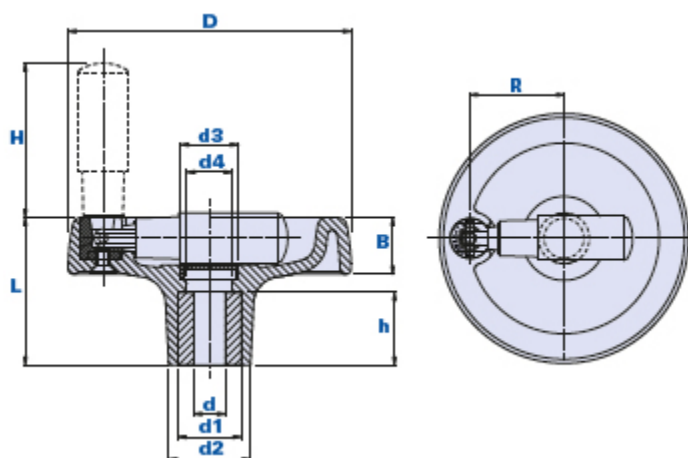

## Volantino a disco con impugnatura girevole ribaltabile a scatto

Codice	Descrizione	Dimensioni						Inserto			Impugnatura			Peso grammi	Stock
		D	L	B	d2	d3	d4	d1	dH7	h	H	I	R		
32080C...	DSH80/6	80	45	21	24	14	10	16	6	22	49	18	28	128	√
32080D...	DSH80/8	80	45	21	24	14	10	20	8	22	49	18	28	138	√
32080E...	DSH80/10	80	45	21	24	14	10	20	10	22	49	18	28	134	√
32100D...	DSH100/8	100	48	22	28	18	14	20	8	22	57	20	37	164	√
32100E...	DSH100/10	100	48	22	28	18	14	20	10	22	57	20	37	160	√
32100F...	DSH100/12	100	48	22	28	18	14	20	12	22	57	20	37	154	√
32125E...	DSH125/10	125	65	25	36	25,5	20	28	10	32	68	22	47	385	√
32125F...	DSH125/12	125	65	25	36	25,5	20	28	12	32	68	22	47	399	√
32125G...	DSH125/14	125	65	25	36	25,5	20	28	14	32	68	22	47	412	√
32125I...	DSH125/16	125	65	25	36	25,5	20	28	16	32	68	22	47	412	-
32125L...	DSH125/17	125	65	25	36	25,5	20	28	17	32	68	22	47	412	-
32125N...	DSH125/20	125	65	25	36	25,5	20	28	20	32	68	22	47	412	-
32160G...	DSH160/14	160	63	27	46	40	23	28	14	32	80	23	60	475	√
32160I...	DSH160/16	160	63	27	46	40	23	28	16	32	80	23	60	475	√