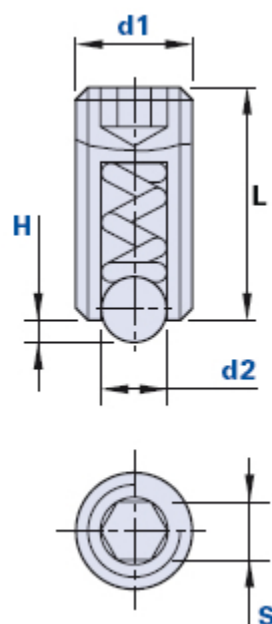

## Grano a sfera inox con esagono incassato

Codice	Descrizione	Dimensioni					Pressione molla		Peso grammi	Stock
		d1	L	d2	H	S	Preload N.	Max load N.		
01GRBCX	GRBX M6	M6	15	3,5	1	3	9	13	2	√
01GRBDX	GRBX M8	M8	18	5	1,5	4	15	30	4	√
01GRBEX	GRBX M10	M10	23	6	1,7	5	20	35	7	-
01GRBFX	GRBX M12	M12	26	8	2,5	6	30	55	10	-
01GRBPX	GRBX M16	M16	33	10	3,5	8	65	125	24	-
01GRBNX	GRBX M20	M20	43	12	4,5	10	80	160	43	-
01GRBSX	GRBX M24	M24	48	15	5,5	12	90	180	70	-

### Materiale

Corpo filettato in acciaio inox AISI 303.

Sfera in acciaio inox temprata e lucidata.

### Confezione

M6/M8: 25 - 100 - 200 pcs.

M10/M12/M16/M20/M24: 10 - 50 - 100 pcs.