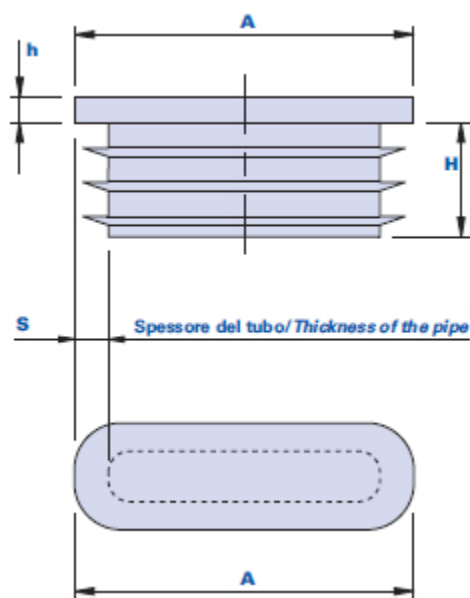

Tappo piano per tubi a sezione ovale

Codice	Descrizione	Dimensioni				Peso kg x1000 pz.	Stock
		A	S	h	H		
01ILO2010	IL-O 20x10x2	20x10	2	5	10	1,4	√
01ILO3015	IL-O 30x15x1-2,5	30x15	1-2,5	5	12	2,5	√
01ILO3515	IL-O 35x15x1,2-2,5	35x15	1,2-2,5	5	12	3,4	-
01ILO3520	IL-O 35x20x1,5-2	35x20	1,5-2	5	12	3,8	√
01ILO3820	IL-O 38x20x1-3	38x20	1-3	5	12	3,5	-
01ILO4020	IL-O 40x20x1-3	40x20	1-3	5	12	3,5	√
01ILO4025	IL-O 40x25x1-3	40x25	1-3	5	11,5	3,5	-
01ILO4518	IL-O 45x18x1,5-3	45x18	1,5-3	5	11,5	3,7	-
01ILO4520	IL-O 45x20x1-3	45x20	1-3	5	12	4,2	-
01ILO4820	IL-O 48x20x1,5-2	48x20	1,5-2	5	12	4,7	-
01ILO5015	IL-O 50x15x1-3	50x15	1-3	5	12	5,1	-
01ILO5020	IL-O 50x20x1-3	50x20	1-3	5	12	4,8	-
01ILO5025	IL-O 50x25x1-3	50x25	1-3	5	12	10,2	√
01ILO5030	IL-O 50x30x1-2,5	50x30	1-2,5	5	12	12	-
01ILO6020	IL-O 60x20x1-2	60x20	1-2	5	13	7	√
01ILO6025	IL-O 60x25x1-2	60x25	1-2	5	13	7,9	-
01ILO6030	IL-O 60x30x2	60x30	2	5	13	8,3	-
01ILO8025	IL-O 80x25x2	80x25	2	5	13	13	-

Confezione

IL-O 20X10÷50X30: 100 - 200 - 500 pcs.

IL-O 60X20÷80X25: 50 - 100 - 200 pcs.