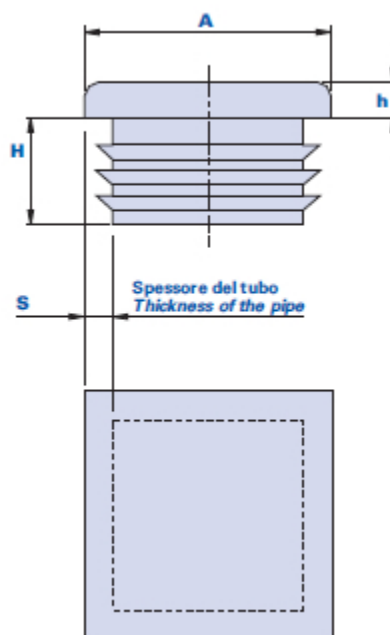

## Tappo piano per tubi a sezione quadrata

Codice	Descrizione	Dimensioni				Peso kg x1000 pz.	Stock
		A	S	h	H		
01ILQ1010A	IL-Q 10x10x0,8-2,5	10x10	0,8-2,5	4	12	0,65	√
01ILQ1212A	IL-Q 12x12x1,0-2,0	12x12	1-2	4	12	0,85	-
01ILQ1313A	IL-Q 13x13x0,5-2,0	13x13	0,5-2	4	12	1,05	-
01ILQ1515A	IL-Q 15x15x1,0-2,0	15x15	1-2	3	14	1,2	√
01ILQ1616A	IL-Q 16x16x1,0-2,5	16x16	1-2,5	5	11,5	1,6	-
01ILQ1818A	IL-Q 18x18x1,5-3,0	18x18	1,5-3	5	11,5	2	-
01ILQ1919A	IL-Q 19x19x1,2-2,9	19x19	1,2-2,9	5	11,5	2,2	√
01ILQ2020A	IL-Q 20x20x1,0-3,0	20x20	1-3	5	11,5	2,4	√
01ILQ2222A	IL-Q 22x22x1,0-3,5	22x22	1-3,5	5	12	2,7	-
01ILQ2525A	IL-Q 25x25x1,0-3,0	25x25	1-3	5	11,5	3,44	√
01ILQ2828A	IL-Q 28x28x1,0-3,0	28x28	1-3	5	11,5	4,25	√
01ILQ3030A	IL-Q 30x30x1,0-3,0	30x30	1-3	5	11,5	4,39	√
01ILQ3030B	IL-Q 30x30x2,5-4,5	30x30	2,5-4,5	5	11,5	4,35	√
01ILQ3232A	IL-Q 32x32x1,0-3,5	32x32	1-3,5	5	11,5	6	√
01ILQ3434A	IL-Q 34x34x1,0-3,0	34x34	1-3	5	14,5	6	-
01ILQ3535A	IL-Q 35x35x1,0-3,0	35x35	1-3	5	14,5	6,03	√
01ILQ3535B	IL-Q 35x35x2,5-5,0	35x35	2,5-5	5	12	6,13	-
01ILQ3838A	IL-Q 38x38x1,0-3,5	38x38	1-3,5	5	14,5	7,15	√
01ILQ4040A	IL-Q 40x40x1,0-3,0	40x40	1-3	5	14,5	7,78	√
01ILQ4040B	IL-Q 40x40x3,0-5,0	40x40	3-5	5	14,5	8,7	√
01ILQ4545A	IL-Q 45x45x1,0-3,0	45x45	1-3	5	14,5	9,2	√
01ILQ4545B	IL-Q 45x45x3,0-5,0	45x45	3-5	5	14,5	10,14	√
01ILQ4848A	IL-Q 48x48x1,0-2,5	48x48	1-2,5	5	14,5	10,3	-