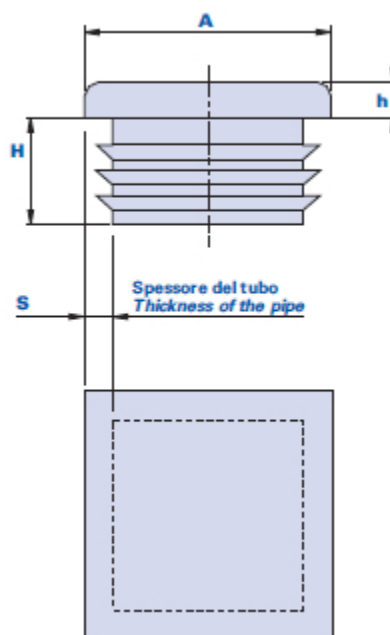

Tappo piano per tubi a sezione quadrata

Codice	Descrizione	Dimensioni				Peso kg x1000 pz.	Stock
		A	S	h	H		
01ILQ1010A	IL-Q 10x10x0,8-2,5	10x10	0,8-2,5	4	12	0,65	√
01ILQ1212A	IL-Q 12x12x1,0-2,0	12x12	1-2	4	12	0,85	-
01ILQ1313A	IL-Q 13x13x0,5-2,0	13x13	0,5-2	4	12	1,05	-
01ILQ1515A	IL-Q 15x15x1,0-2,0	15x15	1-2	3	14	1,2	√
01ILQ1616A	IL-Q 16x16x1,0-2,5	16x16	1-2,5	5	11,5	1,6	-
01ILQ1818A	IL-Q 18x18x1,5-3,0	18x18	1,5-3	5	11,5	2	-
01ILQ1919A	IL-Q 19x19x1,2-2,9	19x19	1,2-2,9	5	11,5	2,2	√
01ILQ2020A	IL-Q 20x20x1,0-3,0	20x20	1-3	5	11,5	2,4	√
01ILQ2222A	IL-Q 22x22x1,0-3,5	22x22	1-3,5	5	12	2,7	-
01ILQ2525A	IL-Q 25x25x1,0-3,0	25x25	1-3	5	11,5	3,44	√
01ILQ2828A	IL-Q 28x28x1,0-3,0	28x28	1-3	5	11,5	4,25	√
01ILQ3030A	IL-Q 30x30x1,0-3,0	30x30	1-3	5	11,5	4,39	√
01ILQ3030B	IL-Q 30x30x2,5-4,5	30x30	2,5-4,5	5	11,5	4,35	√
01ILQ3232A	IL-Q 32x32x1,0-3,5	32x32	1-3,5	5	11,5	6	√
01ILQ3434A	IL-Q 34x34x1,0-3,0	34x34	1-3	5	14,5	6	-
01ILQ3535A	IL-Q 35x35x1,0-3,0	35x35	1-3	5	14,5	6,03	√
01ILQ3535B	IL-Q 35x35x2,5-5,0	35x35	2,5-5	5	12	6,13	-
01ILQ3838A	IL-Q 38x38x1,0-3,5	38x38	1-3,5	5	14,5	7,15	√
01ILQ4040A	IL-Q 40x40x1,0-3,0	40x40	1-3	5	14,5	7,78	√
01ILQ4040B	IL-Q 40x40x3,0-5,0	40x40	3-5	5	14,5	8,7	√
01ILQ4545A	IL-Q 45x45x1,0-3,0	45x45	1-3	5	14,5	9,2	√
01ILQ4545B	IL-Q 45x45x3,0-5,0	45x45	3-5	5	14,5	10,14	√
01ILQ4848A	IL-Q 48x48x1,0-2,5	48x48	1-2,5	5	14,5	10,3	-