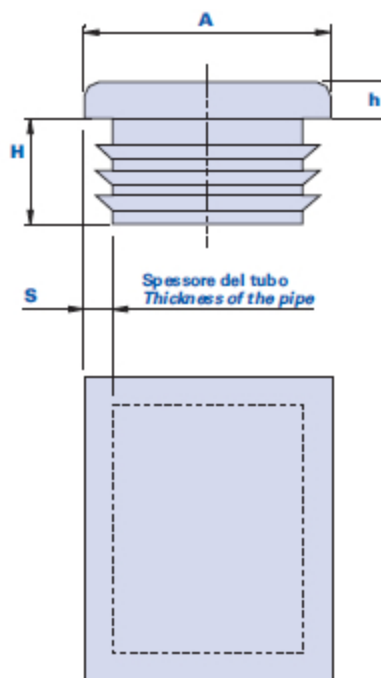

Tappo piano per tubi a sezione rettangolare

Codice	Descrizione	Dimensioni				Peso kg x1000 pz.	Stock
		A	S	h	H		
01ILR2010A	IL-R 20x10x0,8-2,0	20x10	0,8-2	3	11	1,13	√
01ILR2015A	IL-R 20x15x1,0-2,0	20x15	1-2	5	11,5	1,85	√
01ILR2016A	IL-R 20x16x1-2,0	20x16	1-2	5	11,5	2	-
01ILR2510A	IL-R 25x10x0,8-2,0	25x10	0,8-2	3	11,5	1,51	√
01ILR2515A	IL-R 25x15x1,0-2,5	25x15	1-2,5	5	11,5	2,4	√
01ILR2520A	IL-R 25x20x1,0-3,0	25x20	1-3	3	11,5	2,6	√
01ILR3010A	IL-R 30x10x1,0-2,0	30x10	1-2	5	11,5	1,85	√
01ILR3015A	IL-R 30x15x1,0-2,5	30x15	1-2,5	5	11,5	2,82	√
01ILR3020A	IL-R 30x20x1,0-3,0	30x20	1-3	5	11,5	3,46	√
01ILR3025A	IL-R 30x25x1,5	30x25	1,5	3,5	13,5	5,2	-
01ILR3510A	IL-R 35x10x1,0-2,0	35x10	1-2	5	11,5	3	-
01ILR3515A	IL-R 35x15x1,0-3,0	35x15	1-3	5	11,5	3,5	√
01ILR3520A	IL-R 35x20x1,0-2,5	35x20	1-2,5	5	11,5	3,9	√
01ILR3525A	IL-R 35x25x1,0-3,0	35x25	1-3	5	11,5	4,75	√
01ILR4010A	IL-R 40x10x1,5-2,0	40x10	1,5-2	5	10,5	3,75	√
01ILR4015A	IL-R 40x15x1,0-2,0	40x15	1-2	5	12	3,3	√
01ILR4020A	IL-R 40x20x1,0-3,0	40x20	1-3	5	12	4,5	√
01ILR4025A	IL-R 40x25x1,0-3,0	40x25	1-3	5	11,5	4,9	√
01ILR4030A	IL-R 40x30x1,0-3,0	40x30	1-3	5	12	6,55	√
01ILR4035A	IL-R 40x35x1,0-3,0	40x35	1-3	5	12	7,35	-
01ILR4515A	IL-R 45x15x1,5-2,0	45x15	1,5-2	5	11	3,7	√