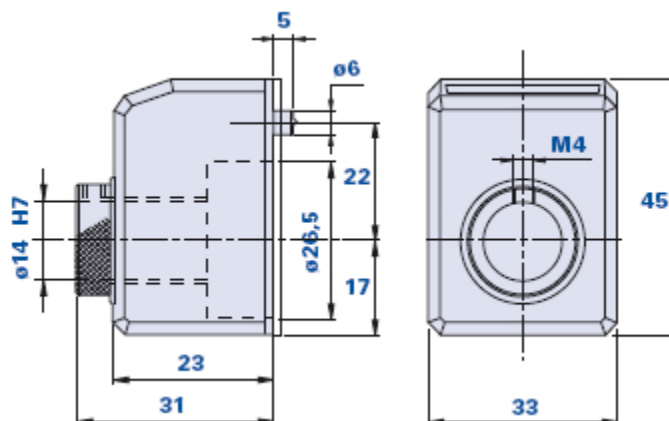

## Indicatore di posizione digitale MD 30-AN

Descrizione	Codice colore nero	Stock	Codice colore aragosta	Stock	Codice colore grigio	Stock	Peso grammi
MD 30 AN 0,5 SX	01MD305258	-	01MD305260	-	01MD305261	-	38
MD 30 AN 0,5 DX	01MD305259	-	01MD30846	-	01MD305262	-	38
MD 30 AN 1,0 SX	01MD30502	-	01MD30504	-	01MD30506	-	38
MD 30 AN 1,0 DX	01MD30501	-	01MD30503	-	01MD30505	-	38
MD 30 AN 1,5 SX	01MD30508	-	01MD30510	-	01MD30512	-	38
MD 30 AN 1,5 DX	01MD30507	-	01MD30509	-	01MD30511	-	38
MD 30 AN 2,0 SX	01MD30514	-	01MD30516	-	01MD30518	-	38
MD 30 AN 2,0 DX	01MD30513	-	01MD30515	-	01MD30517	-	38
MD 30 AN 2,5 SX	01MD305281	-	01MD305053	-	01MD305283	-	38
MD 30 AN 2,5 DX	01MD305282	-	01MD305055	-	01MD305284	-	38
MD 30 AN 3,0 SX	01MD30520	-	01MD30522	-	01MD30524	-	38
MD 30 AN 3,0 DX	01MD30519	-	01MD30521	-	01MD30523	-	38
MD 30 AN 4,0 SX	01MD30526	-	01MD30528	-	01MD30530	-	38
MD 30 AN 4,0 DX	01MD30525	-	01MD30527	-	01MD30529	-	38
MD 30 AN 5,0 SX	01MD305122	-	01MD305124	-	01MD305126	-	38
MD 30 AN 5,0 DX	01MD305121	-	01MD305123	-	01MD305125	-	38
MD 30 AN 6,0 SX	01MD305145	-	01MD305147	-	01MD305149	-	38
MD 30 AN 6,0 DX	01MD305146	-	01MD305148	-	01MD305150	-	38
MD 30 AN 7,5 SX	01MD305167	-	01MD305169	-	01MD305171	-	38
MD 30 AN 7,5 DX	01MD305168	-	01MD305170	-	01MD305172	-	38
MD 30 AN 8,0 SX	01MD305296	-	01MD305298	-	01MD305300	-	38
MD 30 AN 8,0 DX	01MD305295	-	01MD305297	-	01MD305299	-	38

### Lettura

Rullo a 4 cifre (3 unità colore nero ed 1 decimale colore rosso, ad eccezione del passo 0,5 che presenta 2 unità di colore nero e 2 decimali di colore rosso). La visibilità è aumentata dalla visiera lenticolare, altezza dei numeri 4 mm.