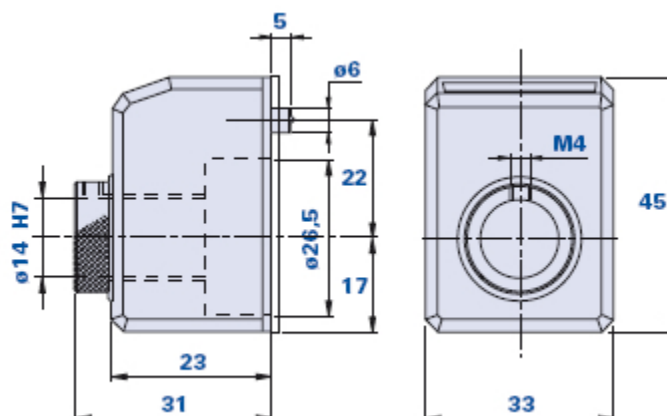

MD30AR

Indicatore di posizione digitale MD 30-AR

Descrizione	Codice colore nero	Stock	Codice colore aragosta	Stock	Codice colore grigio	Stock	Peso grammi
MD 30 AR 0,5 SX	01MD305263	-	01MD305265	-	01MD305268	-	38
MD 30 AR 0,5 DX	01MD305264	-	01MD305266	-	01MD305267	-	38
MD 30 AR 1,0 SX	01MD30532	-	01MD30534	-	01MD30536	-	38
MD 30 AR 1,0 DX	01MD30531	-	01MD30533	-	01MD30535	-	38
MD 30 AR 1,5 SX	01MD30538	-	01MD30540	-	01MD30542	-	38
MD 30 AR 1,5 DX	01MD30537	-	01MD30539	-	01MD30541	-	38
MD 30 AR 2,0 SX	01MD30544	-	01MD30546	-	01MD30548	-	38
MD 30 AR 2,0 DX	01MD30543	-	01MD30545	-	01MD30547	-	38
MD 30 AR 2,5 SX	01MD305059	-	01MD305061	-	01MD305063	-	38
MD 30 AR 2,5 DX	01MD305058	-	01MD305060	-	01MD305062	-	38
MD 30 AR 3,0 SX	01MD30550	-	01MD30552	-	01MD30554	-	38
MD 30 AR 3,0 DX	01MD30549	-	01MD30551	-	01MD30553	-	38
MD 30 AR 4,0 SX	01MD30556	-	01MD30558	-	01MD30560	-	38
MD 30 AR 4,0 DX	01MD30555	-	01MD30557	-	01MD30559	-	38
MD 30 AR 5,0 SX	01MD305128	-	01MD305130	-	01MD305132	-	38
MD 30 AR 5,0 DX	01MD305127	-	01MD305129	-	01MD305131	-	38
MD 30 AR 6,0 SX	01MD305151	-	01MD305153	-	01MD305156	-	38
MD 30 AR 6,0 DX	01MD305152	-	01MD305154	-	01MD305155	-	38
MD 30 AR 7,5 SX	01MD305173	-	01MD305056	-	01MD305177	-	38
MD 30 AR 7,5 DX	01MD305174	-	01MD305175	-	01MD305176	-	38
MD 30 AR 8,0 SX	01MD305302	-	01MD305304	-	01MD305306	-	38
MD 30 AR 8,0 DX	01MD305301	-	01MD305303	-	01MD305305	-	38
MD 30 AR 10,0 SX	01MD305197	-	01MD30909	-	01MD305199	-	38
MD 30 AR 10,0 DX	01MD305196	-	01MD30908	-	01MD305198	-	38
MD 30 AR 12,0 SX	01MD305219	-	01MD305220	-	01MD305222	-	38
MD 30 AR 12,0 DX	01MD305218	-	01MD305057	-	01MD305221	-	38