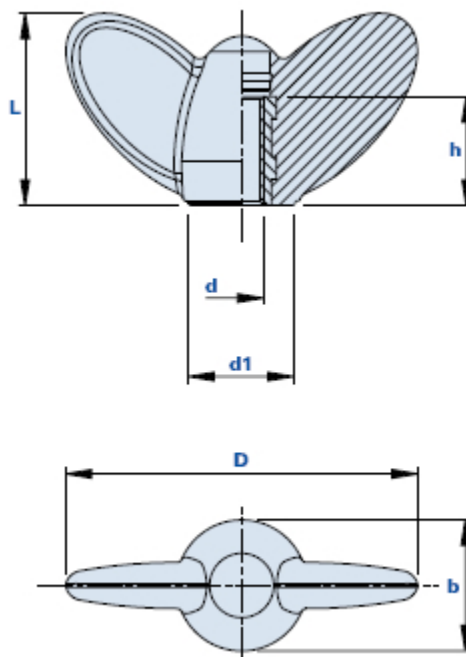

## Galletto di serraggio con boccola filettata passante

Il codice sotto indicato indica il codice prodotto senza calotta.

Codice	Descrizione	Dimensioni				Inserto		Peso grammi	Stock
		D	L	d1	b	d	h		
<b>01MMF47B</b>	MMF47 M5	47	26	14	17,5	M5	14	7	√
<b>01MMF47C</b>	MMF47 M6	47	26	14	17,5	M6	12	9	√
<b>01MMF47D</b>	MMF47 M8	47	26	14	17,5	M8	9,5	12	√