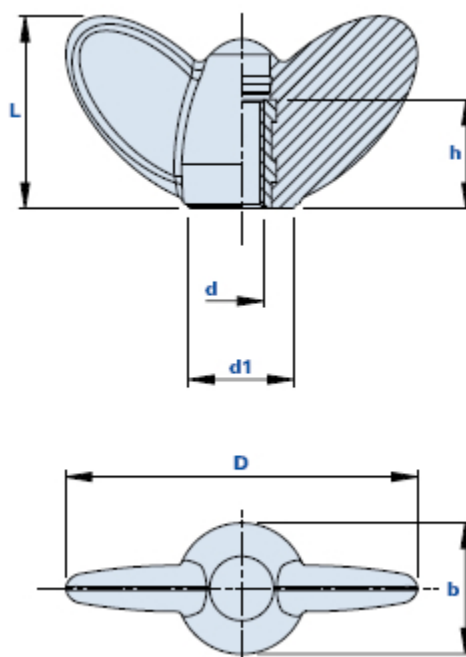

## Galletto di serraggio con boccola filettata passante

Il codice sotto indicato indica il codice prodotto senza calotta.

Codice	Descrizione	Dimensioni				Inserto		Peso grammi	Stock
		D	L	d1	b	d	h		
<b>01MMF47B</b>	MMF47 M5	47	26	14	17,5	M5	14	7	√
<b>01MMF47C</b>	MMF47 M6	47	26	14	17,5	M6	12	9	√
<b>01MMF47D</b>	MMF47 M8	47	26	14	17,5	M8	9,5	12	√