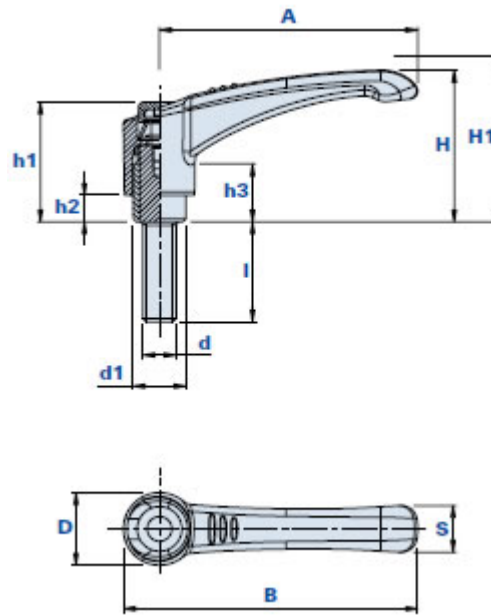

Maniglia a ripresa in metallo con perno filettato

METAL

Come ordinare:

Esempio: maniglia cod. 01NHA45C15 con pulsante di colore giallo = cod. 01NHA45C15- Y

Pulsante nero:	Pulsante giallo:	Pulsante rosso:	Pulsante verde:	Pulsante bleu:	Pulsante aragosta:	Pulsante grigio:
Cod. + N	Cod. + Y	Cod. + R	Cod. + V	Cod. + B	Cod. + A	Cod. + G

Codice	Descrizione	Dimensioni										Inserto		Peso grammi	Stock
		A	B	D	S	H	H1	h1	h3	d1	h2	d	I		
01NHA45B15..	NHA-P 45 M5x15	45	52	13,6	9,4	30	34	25	10,5	10	4,2	M5	15	28	-
01NHA45B20..	NHA-P 45 M5x20	45	52	13,6	9,4	30	34	25	10,5	10	4,2	M5	20	28	-
01NHA45B25..	NHA-P 45 M5x25	45	52	13,6	9,4	30	34	25	10,5	10	4,2	M5	25	28	-
01NHA45B30..	NHA-P 45 M5x30	45	52	13,6	9,4	30	34	25	10,5	10	4,2	M5	30	28	√
01NHA45C15..	NHA-P 45 M6x15	45	52	13,6	9,4	30	34	25	10,5	10	4,2	M6	15	28	√
01NHA45C20..	NHA-P 45 M6x20	45	52	13,6	9,4	30	34	25	10,5	10	4,2	M6	20	30	√
01NHA45C25..	NHA-P 45 M6x25	45	52	13,6	9,4	30	34	25	10,5	10	4,2	M6	25	32	√
01NHA45C30..	NHA-P 45 M6x30	45	52	13,6	9,4	30	34	25	10,5	10	4,2	M6	30	34	√
01NHA60C15..	NHA-P 60 M6X15	62,5	71	18	12	38,5	42,5	30,5	18	13,5	6	M6	15	68	-
01NHA60C20..	NHA-P 60 M6X20	62,5	71	18	12	38,5	42,5	30,5	18	13,5	6	M6	20	70	√
01NHA60C25..	NHA-P 60 M6X25	62,5	71	18	12	38,5	42,5	30,5	18	13,5	6	M6	25	72	√
01NHA60C30..	NHA-P 60 M6X30	62,5	71	18	12	38,5	42,5	30,5	18	13,5	6	M6	30	74	√
01NHA60C40..	NHA-P 60 M6X40	62,5	71	18	12	38,5	42,5	30,5	18	13,5	6	M6	40	76	√
01NHA60C60..	NHA-P 60 M6X60	62,5	71	18	12	38,5	42,5	30,5	18	13,5	6	M6	60	78	√
01NHA60D15..	NHA-P 60 M8x15	62,5	71	18	12	38,5	42,5	30,5	18	13,5	6	M8	15	71	√
01NHA60D20..	NHA-P 60 M8x20	62,5	71	18	12	38,5	42,5	30,5	18	13,5	6	M8	20	74	√
01NHA60D25..	NHA-P 60 M8x25	62,5	71	18	12	38,5	42,5	30,5	18	13,5	6	M8	25	76	√