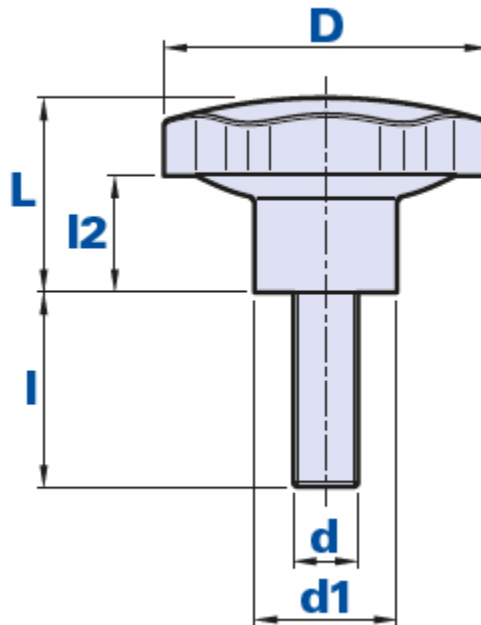

## Volantino a sei lobi con perno filettato inox

inox

PF

-110  
-20

RoHS

Codice	Descrizione	Dimensioni				Inserto		Peso grammi	Stock
		D	L	d1	l2	d	l		
01PF2B10X	PFX2 M5X10	20	17	13	10	M5	10	9	-
01PF2B20X	PFX2 M5X20	20	17	13	10	M5	20	9	√
01PF2B30X	PFX2 M5X30	20	17	13	10	M5	30	9	√
01PF2B40X	PFX2 M5X40	20	17	13	10	M5	40	10	√
01PF2C20X	PFX2 M6X20	20	17	13	10	M6	20	10	√
01PF2C30X	PFX2 M6X30	20	17	13	10	M6	30	13	√
01PF2C40X	PFX2 M6X40	20	17	13	10	M6	40	15	√
01PF3C10X	PFX3 M6X10	30	21	16	12	M6	10	14	√
01PF3C15X	PFX3 M6X15	30	21	16	12	M6	15	15	-
01PF3C20X	PFX3 M6X20	30	21	16	12	M6	20	16	-
01PF3C25X	PFX3 M6X25	30	21	16	12	M6	25	17	-
01PF3C30X	PFX3 M6X30	30	21	16	12	M6	30	18	-
01PF3C35X	PFX3 M6X35	30	21	16	12	M6	35	19	-
01PF3D15X	PFX3 M8X15	30	21	16	12	M8	15	17	√
01PF3D20X	PFX3 M8X20	30	21	16	12	M8	20	19	-
01PF3D25X	PFX3 M8X25	30	21	16	12	M8	25	21	√
01PF4C25X	PFX4 M6X25	40	27	20	16	M6	25	29	√
01PF4D15X	PFX4 M8X15	40	27	20	16	M8	15	35	√
01PF4D20X	PFX4 M8X20	40	27	20	16	M8	20	37	-
01PF4D25X	PFX4 M8X25	40	27	20	16	M8	30	42	√

<b>01PF4D30X</b>	PFX4 M8X30	40	27	20	16	M8	25	37	-
<b>01PF4D35X</b>	PFX4 M8X35	40	27	20	16	M8	35	43	-
<b>01PF4D40X</b>	PFX4 M8X40	40	27	20	16	M8	40	44	√
<b>01PF4D50X</b>	PFX4 M8X50	40	27	20	16	M8	50	47	-
<b>01PF5D40X</b>	PFX5 M8X40	50	30	22	18	M8	40	60	√
<b>01PF5E20X</b>	PFX5 M10X20	50	30	22	18	M10	20	66	-
<b>01PF5E30X</b>	PFX5 M10X30	50	30	22	18	M10	30	70	-
<b>01PF5E40X</b>	PFX5 M10X40	50	30	22	18	M10	40	75	-
<b>01PF6D20X</b>	PFX6 M8X20	60	33	25	20	M8	20	72	√
<b>01PF6E20X</b>	PFX6 M10X20	60	33	25	20	M5	20	79	-
<b>01PF6E30X</b>	PFX6 M10X30	60	33	25	20	M5	30	82	-
<b>01PF6E40X</b>	PFX6 M10X40	60	33	25	20	M5	40	85	-
<b>01PF6E50X</b>	PFX6 M10X50	60	33	25	20	M5	50	89	-

#### **Inserto**

Acciaio inox AISI 304.