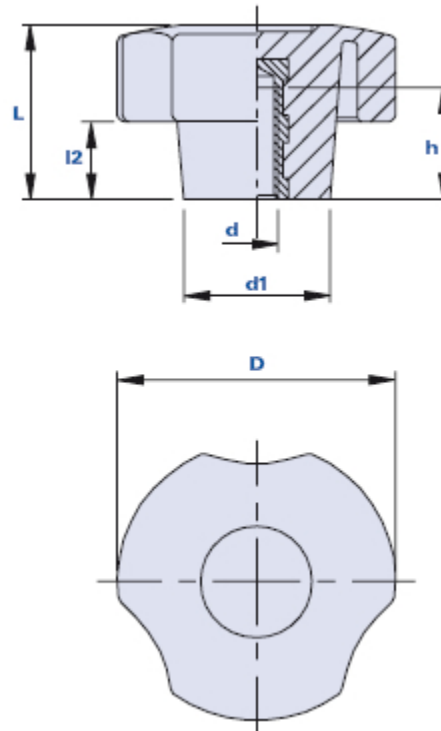

Volantino a tre lobi con boccola filettata cieca

Codice	Descrizione	Dimensioni				Inserto		Peso grammi	Stock
		D	L	d1	L2	d	h		
01THB20A	THB 20 M4	20	13	13	5	M4	8	5	√
01THB20B	THB 20 M5	20	13	13	5	M5	8	6	√
01THB20C	THB 20 M6	20	13	13	5	M6	8	5	√
01THB25A	THB 25 M4	25	16	14	6	M4	8	8	√
01THB25B	THB 25 M5	25	16	14	6	M5	8	8	√
01THB25C	THB 25 M6	25	16	14	6	M6	8	8	√
01THB25D	THB 25 M8	25	16	14	6	M8	8	10	√
01THB30B	THB 30 M5	30	19	17	7	M5	11	12	√
01THB30C	THB 30 M6	30	19	17	7	M6	11	12	√
01THB30D	THB 30 M8	30	19	17	7	M8	11	13	√
01THB30E	THB 30 M10	30	19	17	7	M10	11	13	√
01THB40C	THB 40 M6	40	25	21	11	M6	16	22	√
01THB40D	THB 40 M8	40	25	21	11	M8	16	24	√
01THB40E	THB 40 M10	40	25	21	11	M10	16	26	√
01THB50C	THB 50 M6	50	30	24	13	M6	16	38	√
01THB50D	THB 50 M8	50	30	24	13	M8	16	35	√
01THB50E	THB 50 M10	50	30	24	13	M10	16	32	√
01THB50F	THB 50 M12	50	30	24	13	M12	16	29	√
01THB60D	THB 60 M8	60	38	28	17	M8	22	68	√
01THB60E	THB 60 M10	60	38	28	17	M10	22	71	√
01THB60F	THB 60 M12	60	38	28	17	M12	22	75	√

01THB60N	THB 60 M14	60	38	28	17	M14	22	72	√
01THB60P	THB 60 M16	60	38	30	17	M16	22	70	√
01THB80E	THB 80 M10	80	39	30	17	M10	22	95	√
01THB80F	THB 80 M12	80	39	30	17	M12	22	92	√
01THB80N	THB 80 M14	80	39	30	17	M14	22	90	√
01THB80P	THB 80 M16	80	39	30	17	M16	22	86	√
01THB80Q	THB 80 M20	80	39	30	17	M20	22	84	√