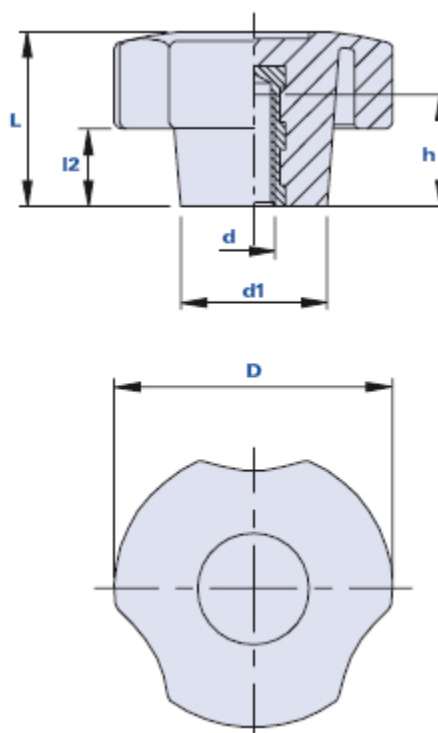

Volantino a tre lobi con boccola filettata nichelata cieca

Codice	Descrizione	Dimensioni				Inserto		Peso grammi	Stock
		D	L	d1	l2	d	h		
01THBN30C	THBN 30 M6	30	19	17	7	M6	11	12	-
01THBN40D	THBN 40 M8	40	25	21	11	M8	16	24	-
01THBN50E	THBN 50 M10	50	30	24	13	M10	16	32	√
01THBN60F	THBN 60 M12	60	38	28	17	M12	22	75	-

Inserto

Ottone nichelato. Inserti speciali a disegno a richiesta per adeguate quantità.

Note

Personalizzazione con logo e/o grafica, per adeguate quantità.

Confezione

THBN 30/40: 25 - 100 - 200 pcs.

THBN 50/60: 10 - 50 - 100 pcs.