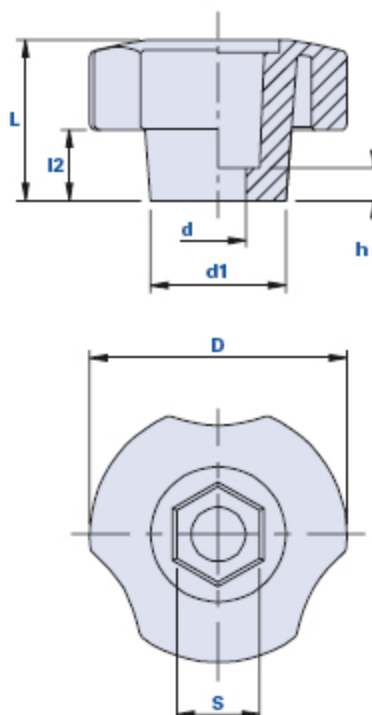

Volantino a tre lobi con sede esagonale per viti e dadi con calotta

Come ordinare:

Esempio: volantino cod. 01THE30CH10 con calotta di colore giallo = cod. 01THE30CH10-G

Calotta nera:	Calotta gialla:	Calotta rossa:	Calotta verde:	Calotta bleu:	Calotta aragosta:
Cod. + N	Cod. + G	Cod. + R	Cod. + V	Cod. + B	Cod. + A

Codice	Descrizione	Dimensioni							Peso grammi	Stock
		D	L	d1	l2	h	d	s		
01THE30CH10...	THE 30 CH10	30	19	17	7	5	6,5	10	12	√
01THE40CH13...	THE 40 CH13	40	25	21	11	5	8,5	13	20	√
01THE50CH13...	THE 50 CH13	50	30	24	16	5	8,5	13	25	√
01THE60CH17...	THE 60 CH17	60	38	28	17	5	11	17	41	-
01THE80CH17...	THE 80 CH17	80	35	30	17	5	13	17	63	√
01THE80CH18...	THE 80 CH18	80	39	30	17	5	13	18	63	√

Inserto

Sede esagonale per dadi e viti.

Calotta

Calotta colore nero RAL 7021, aragosta RAL 7021, giallo RAL 1021, rosso RAL 3020, verde RAL 6018, bleu RAL 5015. Finitura satinata. Montaggio a pressione, facilmente rimovibile.