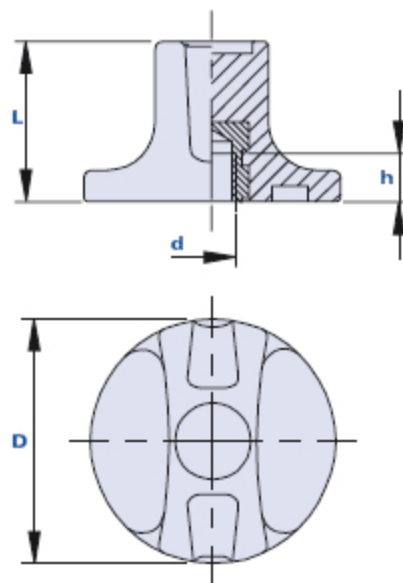

## Galletto di serraggio con boccola filettata cieca senza mozzo

Codice	Descrizione	Dimensioni		Inserto		Peso grammi	Stock
		D	L	d	h		
01TNBB32B	TNBB32 M5	32	20	M5	11	12	-
01TNBB32C	TNBB32 M6	32	20	M6	12	13	√
01TNBB32D	TNBB32 M8	32	20	M8	14	15	√