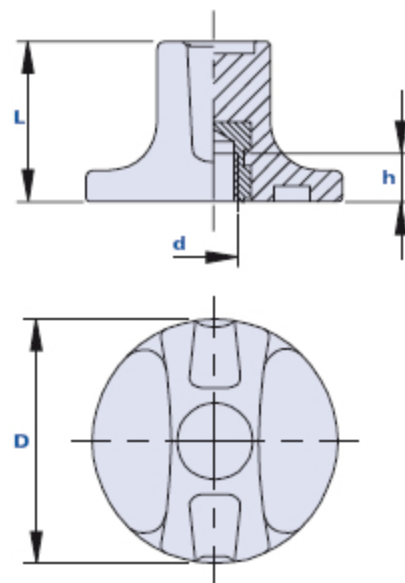

Galletto di serraggio con boccola filettata cieca senza mozzo

Codice	Descrizione	Dimensioni		Inserto		Peso grammi	Stock
		D	L	d	h		
01TNBB32B	TNBB32 M5	32	20	M5	11	12	-
01TNBB32C	TNBB32 M6	32	20	M6	12	13	√
01TNBB32D	TNBB32 M8	32	20	M8	14	15	√

Inserto

Ottone. Inserti speciali a disegno e/o in acciaio inox a richiesta, per adeguate quantità.

Note

Personalizzazione con logo e/o grafica, per adeguate quantità.

Confezione

25 - 100 - 200 pcs.