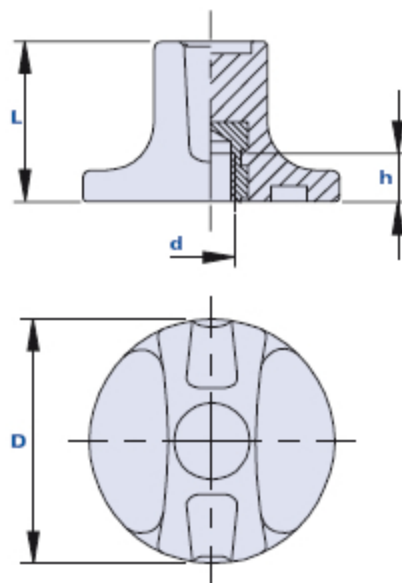

Galletto di serraggio con boccola filettata cieca senza mozzo

| Codice | Descrizione | Dimensioni | | Inserto | | Peso grammi | Stock |
|-----------|-------------|------------|----|---------|----|-------------|-------|
| | | D | L | d | h | | |
| 01TNBB32B | TNBB32 M5 | 32 | 20 | M5 | 11 | 12 | - |
| 01TNBB32C | TNBB32 M6 | 32 | 20 | M6 | 12 | 13 | √ |
| 01TNBB32D | TNBB32 M8 | 32 | 20 | M8 | 14 | 15 | √ |

Inserto

Ottone. Inserti speciali a disegno e/o in acciaio inox a richiesta, per adeguate quantità.

Note

Personalizzazione con logo e/o grafica, per adeguate quantità.

Confezione

25 - 100 - 200 pcs.