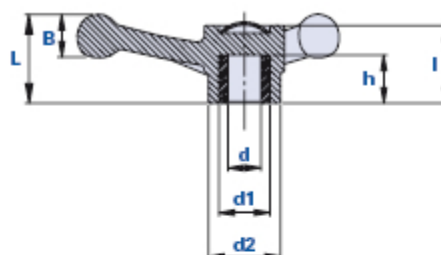

Volantino a tre bracci

Codice	Descrizione	Dimensioni					Inserto			Peso grammi	Stock
		D	L	B	d2	l	dH7	h	d1		
01392E	TR 392/D.145/10	145	44	24	38	37	10	26	20	140	√
01392F	TR 392/D.145/12	145	44	24	38	37	12	26	20	140	√
01392H	TR 392/D.145/15	145	44	24	38	37	15	26	25	140	√
01392I	TR 392/D.145/16	145	44	24	38	37	16	26	25	141	√
01392L	TR 392/D.145/17	145	44	24	38	37	17	26	28	142	√
01392M	TR 392/D.145/18	145	44	24	38	37	18	26	28	144	√
01392N	TR 392/D.145/20	145	44	24	38	37	20	26	28	146	√
01492E	TR 492/D.180/10	180	48	24	39	37	10	26	20	200	√
01492H	TR 492/D.180/15	180	48	24	39	37	15	26	25	190	√
01492I	TR 492/D.180/16	180	48	24	39	37	16	26	25	180	√
01492L	TR 492/D.180/17	180	48	24	39	37	17	26	28	160	√
01492M	TR 492/D.180/18	180	48	24	39	37	18	26	28	166	√
01492N	TR 492/D.180/20	180	48	24	39	37	20	26	28	372	√
01382E	TR 382/D.220/10	220	64	30	39	48	10	38	20	228	√
01382H	TR 382/D.220/15	220	64	30	39	48	15	38	25	240	-
01382I	TR 382/D.220/16	220	64	30	39	48	16	38	25	250	√
01382L	TR 382/D.220/17	220	64	30	39	48	17	38	28	324	√
01382M	TR 382/D.220/18	220	64	30	39	48	18	38	28	342	√
01382N	TR 382/D.220/20	220	64	30	39	48	20	38	28	270	√
01382O	TR 382/D.220/22	220	64	30	39	48	22	38	28	280	-

Inserto

Acciaio zincato con foro cieco standard in tolleranza H7. A richiesta fornitura con inserto passante. Inserti speciali a disegno e/o in ottone/ acciaio inox, a richiesta per adeguate quantità.

Calotta