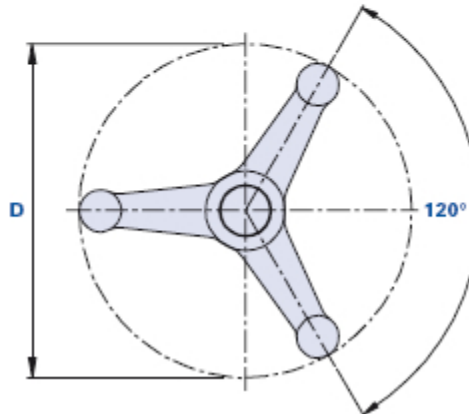

Volantino a tre bracci

Codice	Descrizione	Dimensioni					Inserto			Peso grammi	Stock
		D	L	B	d2	l	dH7	h	d1		
01392E	TR 392/D.145/10	145	44	24	38	37	10	26	20	140	√
01392F	TR 392/D.145/12	145	44	24	38	37	12	26	20	140	√
01392H	TR 392/D.145/15	145	44	24	38	37	15	26	25	140	√
01392I	TR 392/D.145/16	145	44	24	38	37	16	26	25	141	√
01392L	TR 392/D.145/17	145	44	24	38	37	17	26	28	142	√
01392M	TR 392/D.145/18	145	44	24	38	37	18	26	28	144	√
01392N	TR 392/D.145/20	145	44	24	38	37	20	26	28	146	√
01492E	TR 492/D.180/10	180	48	24	39	37	10	26	20	200	√
01492H	TR 492/D.180/15	180	48	24	39	37	15	26	25	190	√
01492I	TR 492/D.180/16	180	48	24	39	37	16	26	25	180	√
01492L	TR 492/D.180/17	180	48	24	39	37	17	26	28	160	√
01492M	TR 492/D.180/18	180	48	24	39	37	18	26	28	166	√
01492N	TR 492/D.180/20	180	48	24	39	37	20	26	28	372	√
01382E	TR 382/D.220/10	220	64	30	39	48	10	38	20	228	√
01382H	TR 382/D.220/15	220	64	30	39	48	15	38	25	240	-
01382I	TR 382/D.220/16	220	64	30	39	48	16	38	25	250	√
01382L	TR 382/D.220/17	220	64	30	39	48	17	38	28	324	√
01382M	TR 382/D.220/18	220	64	30	39	48	18	38	28	342	√
01382N	TR 382/D.220/20	220	64	30	39	48	20	38	28	270	√
01382O	TR 382/D.220/22	220	64	30	39	48	22	38	28	280	-