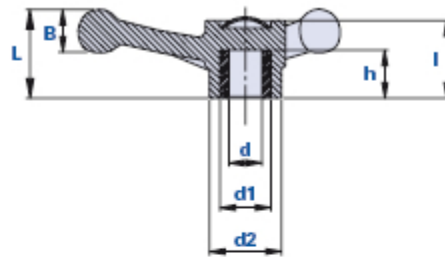

Volantino a tre bracci

Codice	Descrizione	Dimensioni					Inserto			Peso grammi	Stock
		D	L	B	d2	l	dH7	h	d1		
01392E	TR 392/D.145/10	145	44	24	38	37	10	26	20	140	√
01392F	TR 392/D.145/12	145	44	24	38	37	12	26	20	140	√
01392H	TR 392/D.145/15	145	44	24	38	37	15	26	25	140	√
01392I	TR 392/D.145/16	145	44	24	38	37	16	26	25	141	√
01392L	TR 392/D.145/17	145	44	24	38	37	17	26	28	142	√
01392M	TR 392/D.145/18	145	44	24	38	37	18	26	28	144	√
01392N	TR 392/D.145/20	145	44	24	38	37	20	26	28	146	√
01492E	TR 492/D.180/10	180	48	24	39	37	10	26	20	200	√
01492H	TR 492/D.180/15	180	48	24	39	37	15	26	25	190	√
01492I	TR 492/D.180/16	180	48	24	39	37	16	26	25	180	√
01492L	TR 492/D.180/17	180	48	24	39	37	17	26	28	160	√
01492M	TR 492/D.180/18	180	48	24	39	37	18	26	28	166	√
01492N	TR 492/D.180/20	180	48	24	39	37	20	26	28	372	√
01382E	TR 382/D.220/10	220	64	30	39	48	10	38	20	228	√
01382H	TR 382/D.220/15	220	64	30	39	48	15	38	25	240	-
01382I	TR 382/D.220/16	220	64	30	39	48	16	38	25	250	√
01382L	TR 382/D.220/17	220	64	30	39	48	17	38	28	324	√
01382M	TR 382/D.220/18	220	64	30	39	48	18	38	28	342	√
01382N	TR 382/D.220/20	220	64	30	39	48	20	38	28	270	√
01382O	TR 382/D.220/22	220	64	30	39	48	22	38	28	280	-

Inserto

Acciaio zincato con foro cieco standard in tolleranza H7. A richiesta fornitura con inserto passante. Inserti speciali a disegno e/o in ottone/ acciaio inox, a richiesta per adeguate quantità.

Calotta