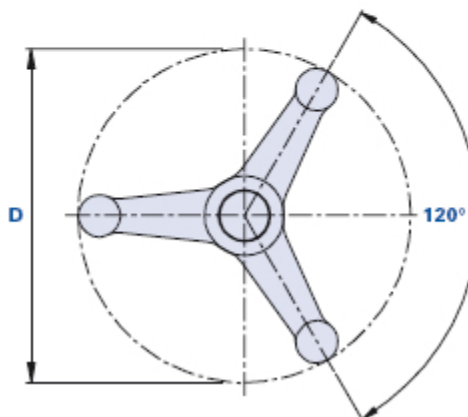

Volantino a tre bracci

Codice	Descrizione	Dimensioni					Inserto			Peso grammi	Stock
		D	L	B	d2	l	dH7	h	d1		
01392E	TR 392/D.145/10	145	44	24	38	37	10	26	20	140	√
01392F	TR 392/D.145/12	145	44	24	38	37	12	26	20	140	√
01392H	TR 392/D.145/15	145	44	24	38	37	15	26	25	140	√
01392I	TR 392/D.145/16	145	44	24	38	37	16	26	25	141	√
01392L	TR 392/D.145/17	145	44	24	38	37	17	26	28	142	√
01392M	TR 392/D.145/18	145	44	24	38	37	18	26	28	144	√
01392N	TR 392/D.145/20	145	44	24	38	37	20	26	28	146	√
01492E	TR 492/D.180/10	180	48	24	39	37	10	26	20	200	√
01492H	TR 492/D.180/15	180	48	24	39	37	15	26	25	190	√
01492I	TR 492/D.180/16	180	48	24	39	37	16	26	25	180	√
01492L	TR 492/D.180/17	180	48	24	39	37	17	26	28	160	√
01492M	TR 492/D.180/18	180	48	24	39	37	18	26	28	166	√
01492N	TR 492/D.180/20	180	48	24	39	37	20	26	28	372	√
01382E	TR 382/D.220/10	220	64	30	39	48	10	38	20	228	√
01382H	TR 382/D.220/15	220	64	30	39	48	15	38	25	240	-
01382I	TR 382/D.220/16	220	64	30	39	48	16	38	25	250	√
01382L	TR 382/D.220/17	220	64	30	39	48	17	38	28	324	√
01382M	TR 382/D.220/18	220	64	30	39	48	18	38	28	342	√
01382N	TR 382/D.220/20	220	64	30	39	48	20	38	28	270	√
01382O	TR 382/D.220/22	220	64	30	39	48	22	38	28	280	-