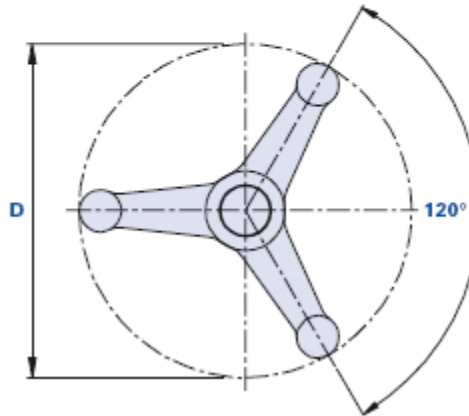

## Volantino a tre bracci

Codice	Descrizione	Dimensioni					Inserto			Peso grammi	Stock
		D	L	B	d2	l	dH7	h	d1		
01392E	TR 392/D.145/10	145	44	24	38	37	10	26	20	140	√
01392F	TR 392/D.145/12	145	44	24	38	37	12	26	20	140	√
01392H	TR 392/D.145/15	145	44	24	38	37	15	26	25	140	√
01392I	TR 392/D.145/16	145	44	24	38	37	16	26	25	141	√
01392L	TR 392/D.145/17	145	44	24	38	37	17	26	28	142	√
01392M	TR 392/D.145/18	145	44	24	38	37	18	26	28	144	√
01392N	TR 392/D.145/20	145	44	24	38	37	20	26	28	146	√
01492E	TR 492/D.180/10	180	48	24	39	37	10	26	20	200	√
01492H	TR 492/D.180/15	180	48	24	39	37	15	26	25	190	√
01492I	TR 492/D.180/16	180	48	24	39	37	16	26	25	180	√
01492L	TR 492/D.180/17	180	48	24	39	37	17	26	28	160	√
01492M	TR 492/D.180/18	180	48	24	39	37	18	26	28	166	√
01492N	TR 492/D.180/20	180	48	24	39	37	20	26	28	372	√
01382E	TR 382/D.220/10	220	64	30	39	48	10	38	20	228	√
01382H	TR 382/D.220/15	220	64	30	39	48	15	38	25	240	-
01382I	TR 382/D.220/16	220	64	30	39	48	16	38	25	250	√
01382L	TR 382/D.220/17	220	64	30	39	48	17	38	28	324	√
01382M	TR 382/D.220/18	220	64	30	39	48	18	38	28	342	√
01382N	TR 382/D.220/20	220	64	30	39	48	20	38	28	270	√
01382O	TR 382/D.220/22	220	64	30	39	48	22	38	28	280	-