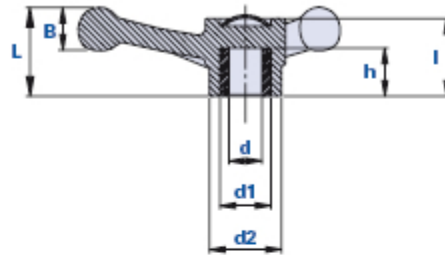

## Volantino a tre bracci

Codice	Descrizione	Dimensioni					Inserto			Peso grammi	Stock
		D	L	B	d2	l	dH7	h	d1		
01392E	TR 392/D.145/10	145	44	24	38	37	10	26	20	140	√
01392F	TR 392/D.145/12	145	44	24	38	37	12	26	20	140	√
01392H	TR 392/D.145/15	145	44	24	38	37	15	26	25	140	√
01392I	TR 392/D.145/16	145	44	24	38	37	16	26	25	141	√
01392L	TR 392/D.145/17	145	44	24	38	37	17	26	28	142	√
01392M	TR 392/D.145/18	145	44	24	38	37	18	26	28	144	√
01392N	TR 392/D.145/20	145	44	24	38	37	20	26	28	146	√
01492E	TR 492/D.180/10	180	48	24	39	37	10	26	20	200	√
01492H	TR 492/D.180/15	180	48	24	39	37	15	26	25	190	√
01492I	TR 492/D.180/16	180	48	24	39	37	16	26	25	180	√
01492L	TR 492/D.180/17	180	48	24	39	37	17	26	28	160	√
01492M	TR 492/D.180/18	180	48	24	39	37	18	26	28	166	√
01492N	TR 492/D.180/20	180	48	24	39	37	20	26	28	372	√
01382E	TR 382/D.220/10	220	64	30	39	48	10	38	20	228	√
01382H	TR 382/D.220/15	220	64	30	39	48	15	38	25	240	-
01382I	TR 382/D.220/16	220	64	30	39	48	16	38	25	250	√
01382L	TR 382/D.220/17	220	64	30	39	48	17	38	28	324	√
01382M	TR 382/D.220/18	220	64	30	39	48	18	38	28	342	√
01382N	TR 382/D.220/20	220	64	30	39	48	20	38	28	270	√
01382O	TR 382/D.220/22	220	64	30	39	48	22	38	28	280	-

**Inserto**

Acciaio zincato con foro cieco standard in tolleranza H7. A richiesta fornitura con inserto passante. Inserti speciali a disegno e/o in ottone/ acciaio inox, a richiesta per adeguate quantità.