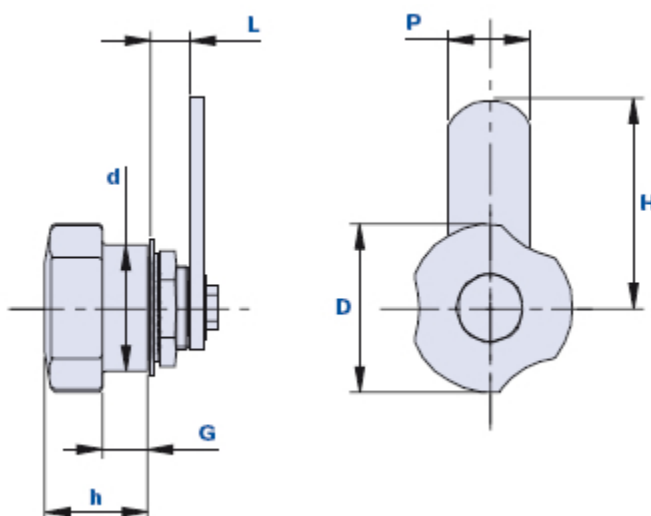

V40SC

Volantino a tre lobi di chiusura senza serratura

Come ordinare:

Esempio: volantino cod. **014S001** con calotta di colore giallo = cod. 014S001-**G** - Codice **S001**...**Volantino con camma piana**

Esempio: volantino cod. **014S002** con calotta di colore giallo = cod. 014S002-**G** - Codice **S002**...**Volantino con camma curva (facilita la chiusura)**

Esempio: volantino cod. **014S003** con calotta di colore giallo = cod. 014S003-**G** - Codice **S003**...**Volantino con camma ad L**

Calotta nera:	Calotta gialla:	Calotta rossa:	Calotta verde:	Calotta bleu:	Calotta aragosta:
Cod. + N	Cod. + G	Cod. + R	Cod. + V	Cod. + B	Cod. + A

Codice	Descrizione	Dimensioni								Peso grammi	Stock
		D	h	d	L	G	P	H			
014S001 ...	V40SC - DX/SX	40	25	30	10	11	20	50	104	√	
014S002 ...	V40SC - DX/SX	40	25	30	10	11	20	50	104	√	
014S003 ...	V40SC - DX/SX	40	25	30	20	11	20	50	106	√	